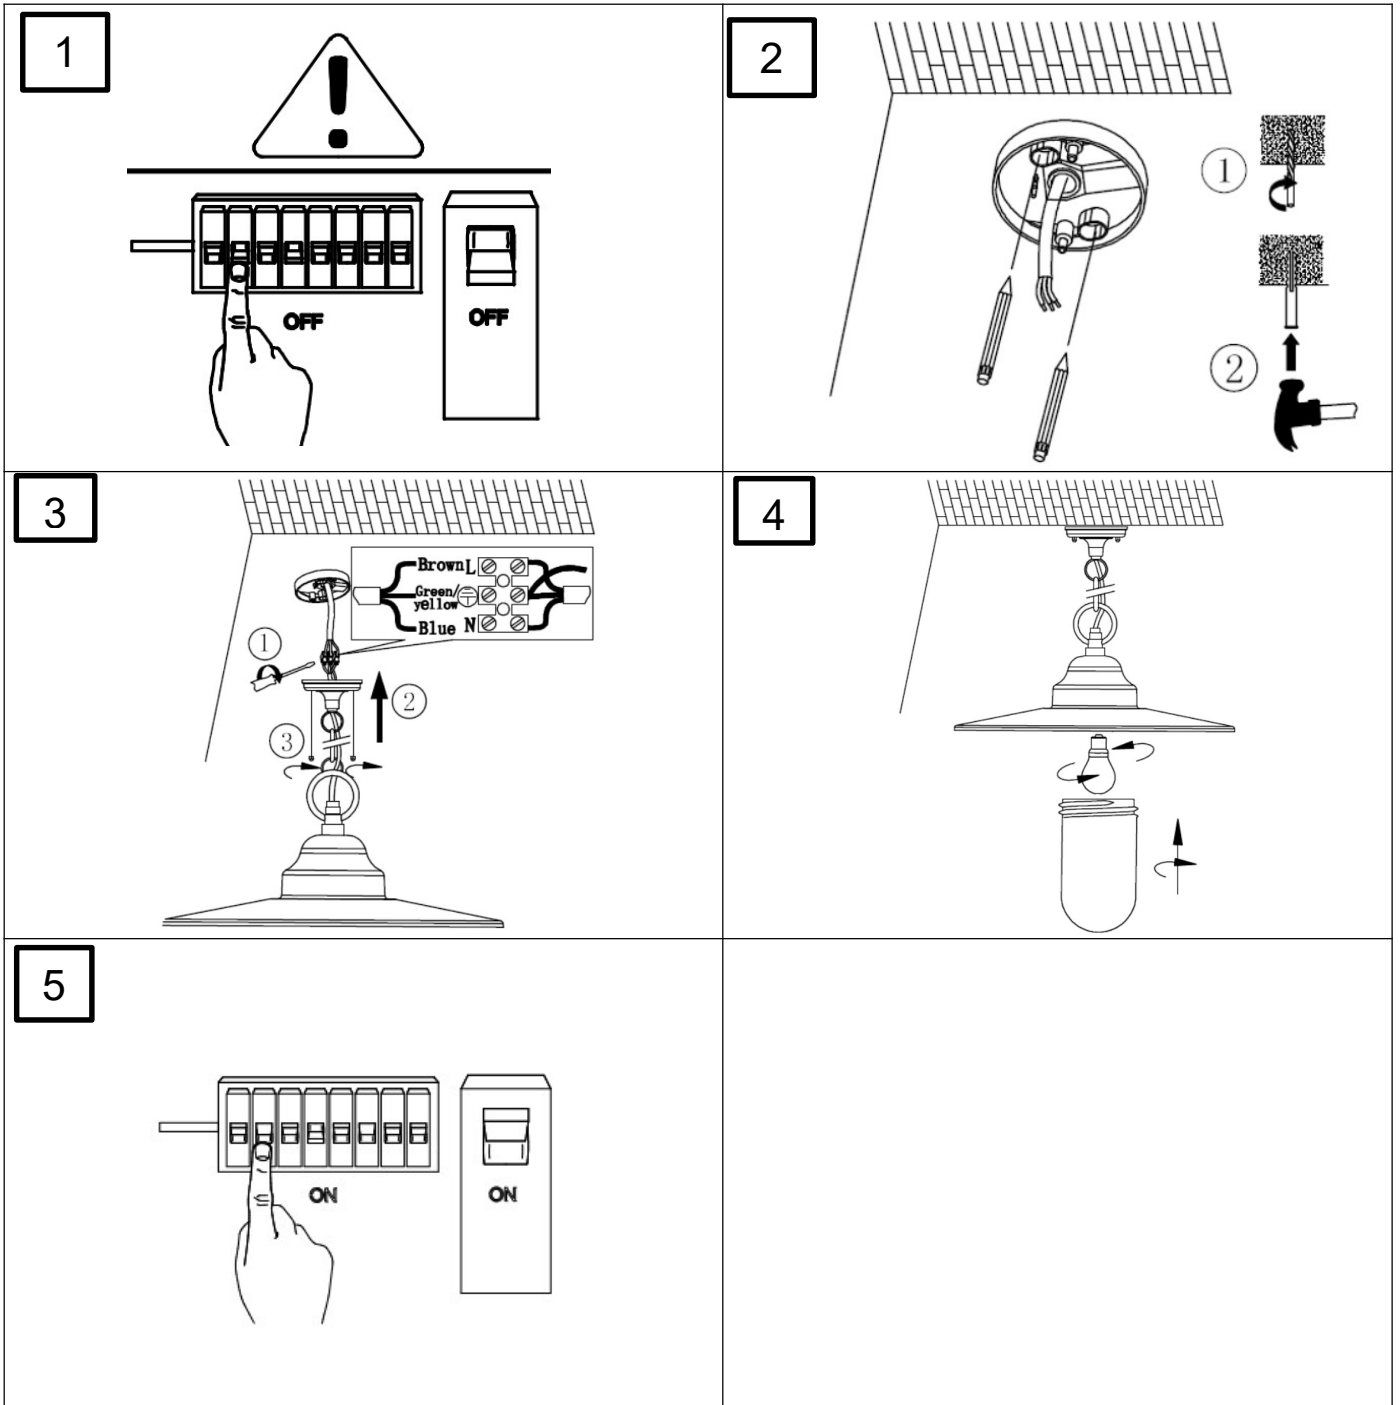

230V ~ 50Hz, 1 x E27 / max. 40W