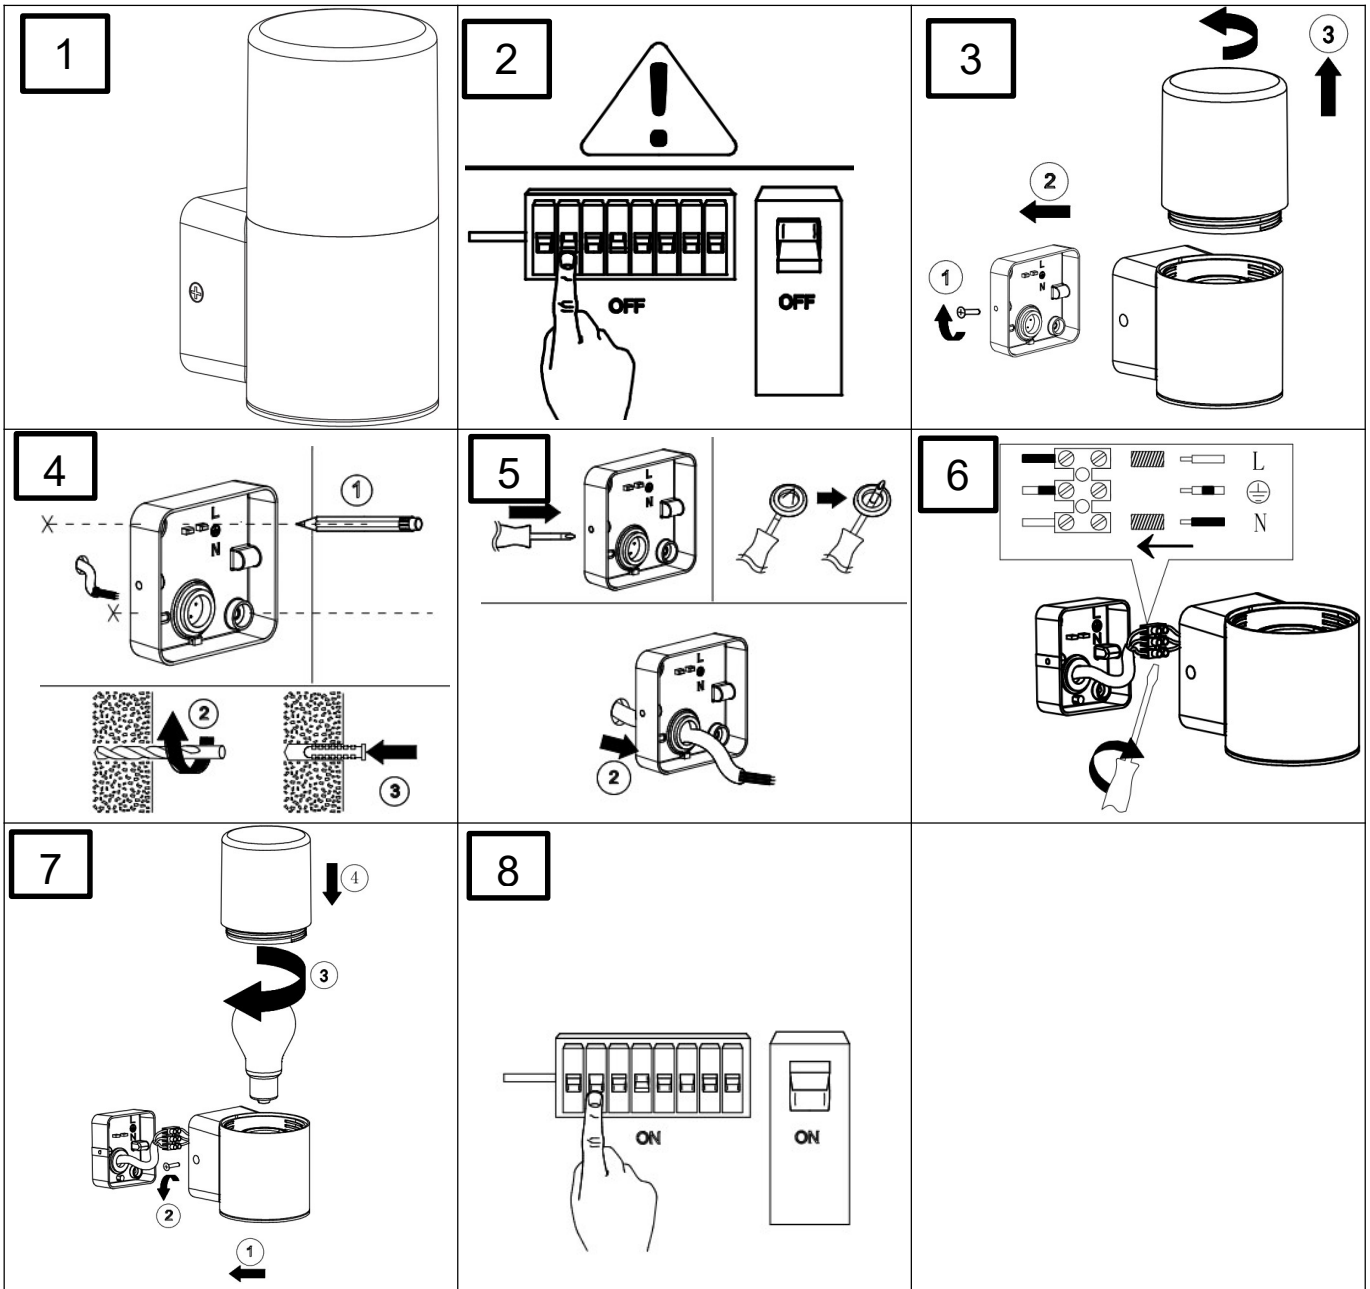

230V ~ 50Hz, 1 x E27 / max. 28W