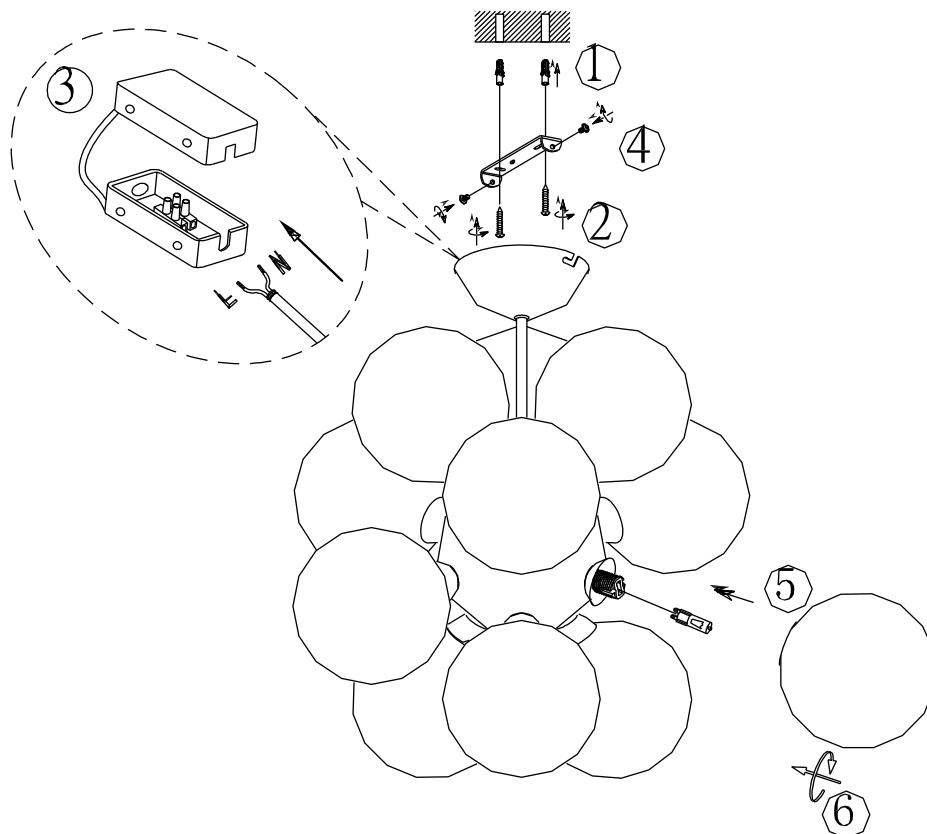

230V~50Hz
12 x G9 / max.10W

IP 20