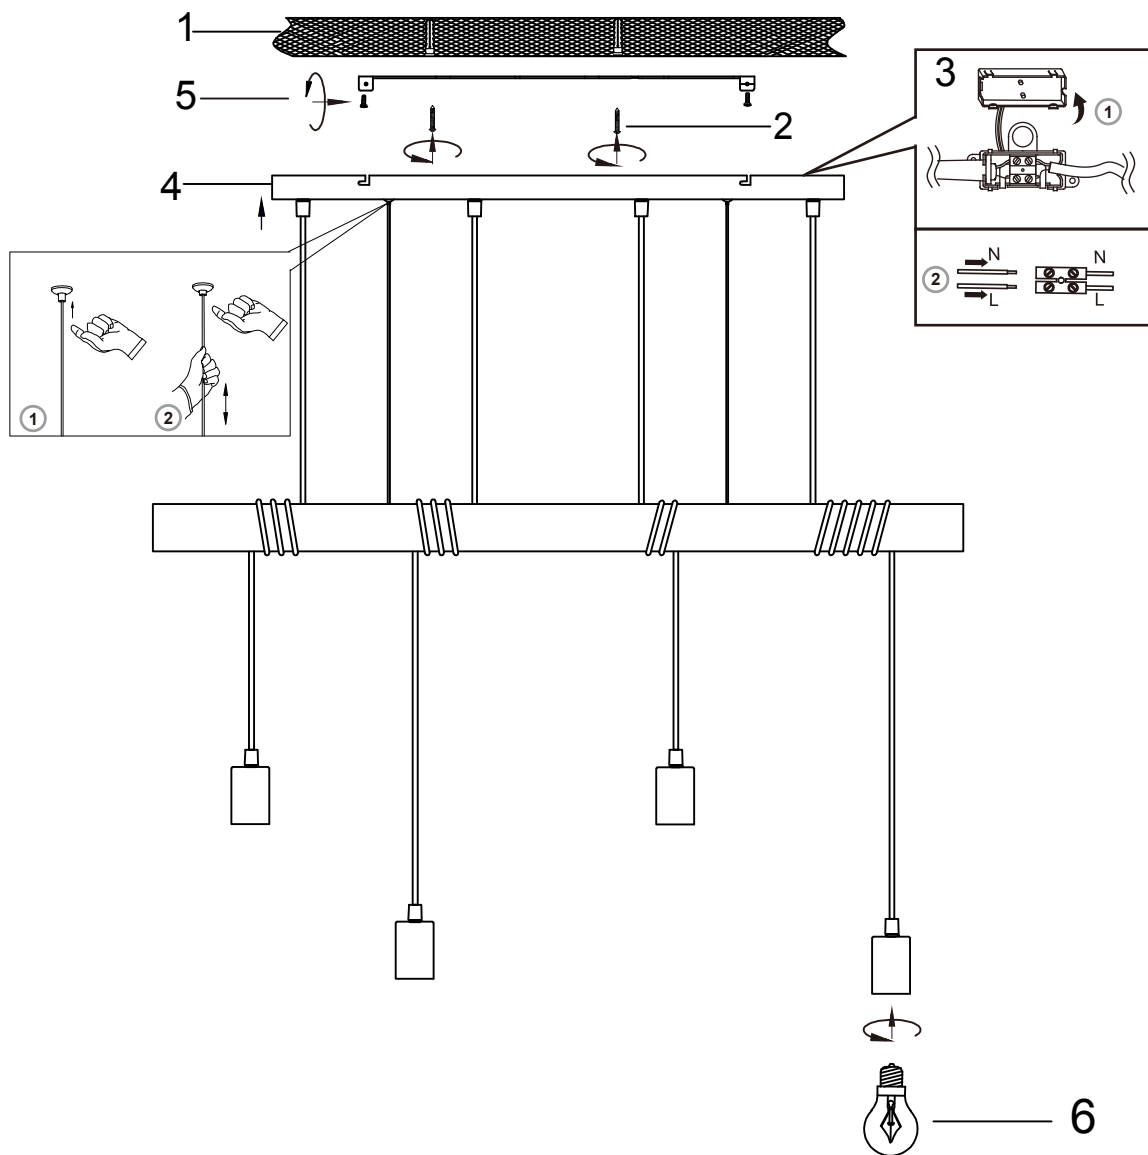

230V ~ 50Hz, 4 x E27/ max. 42W