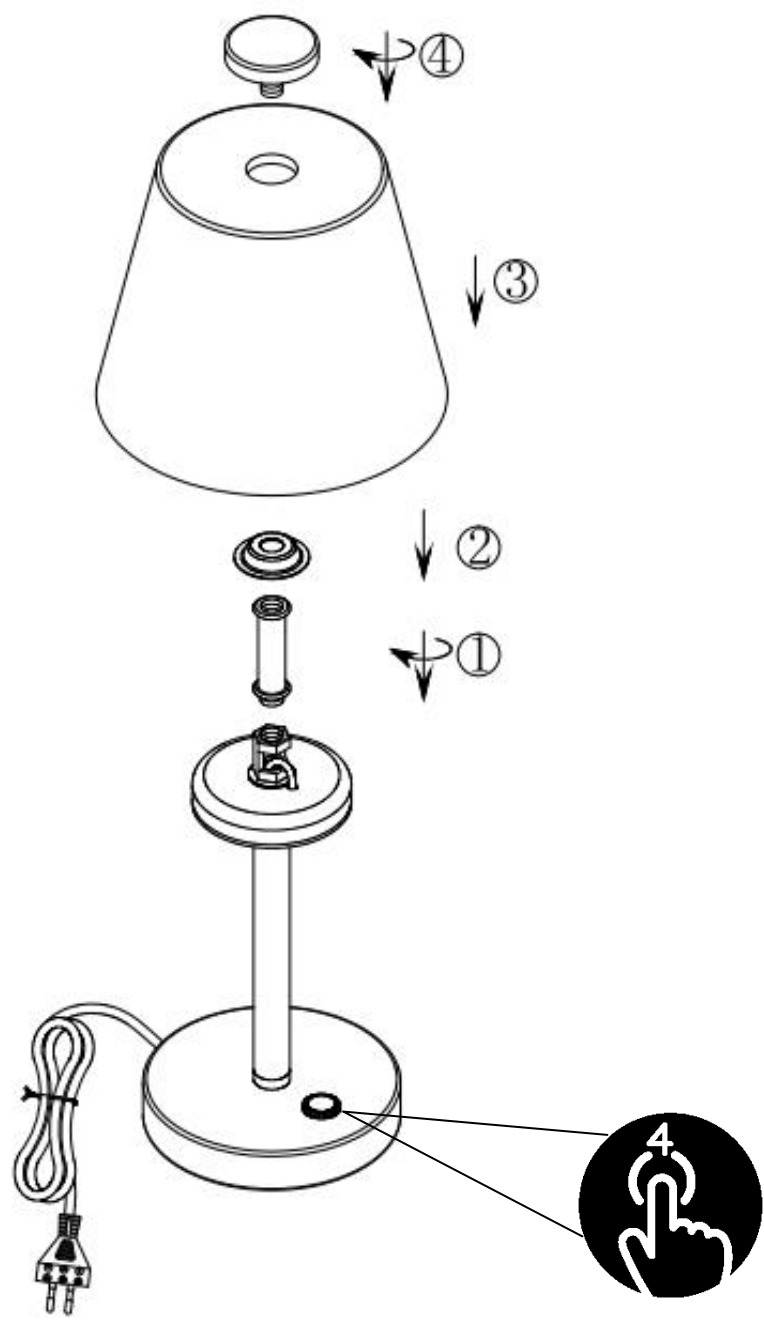

(LV) UZMANĪBU!

Pirms montāžas uzmanīgi izlasiet drošības norādījumus!

230V~ 50Hz, 1 x LED 4W