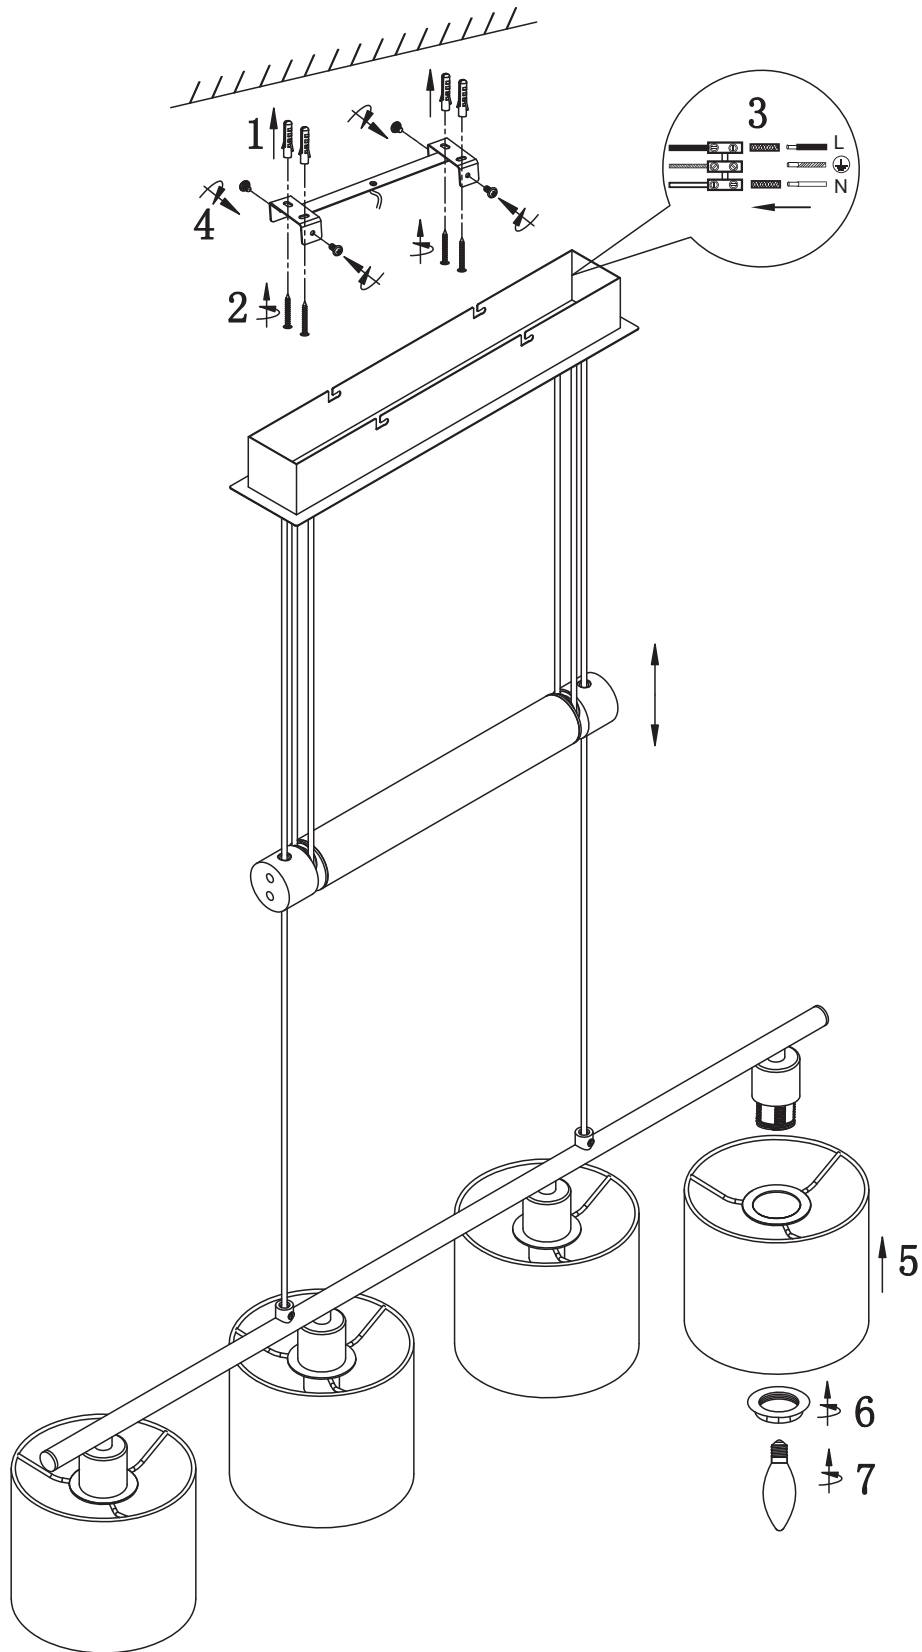

230V~50Hz, 4xE14 max.28W