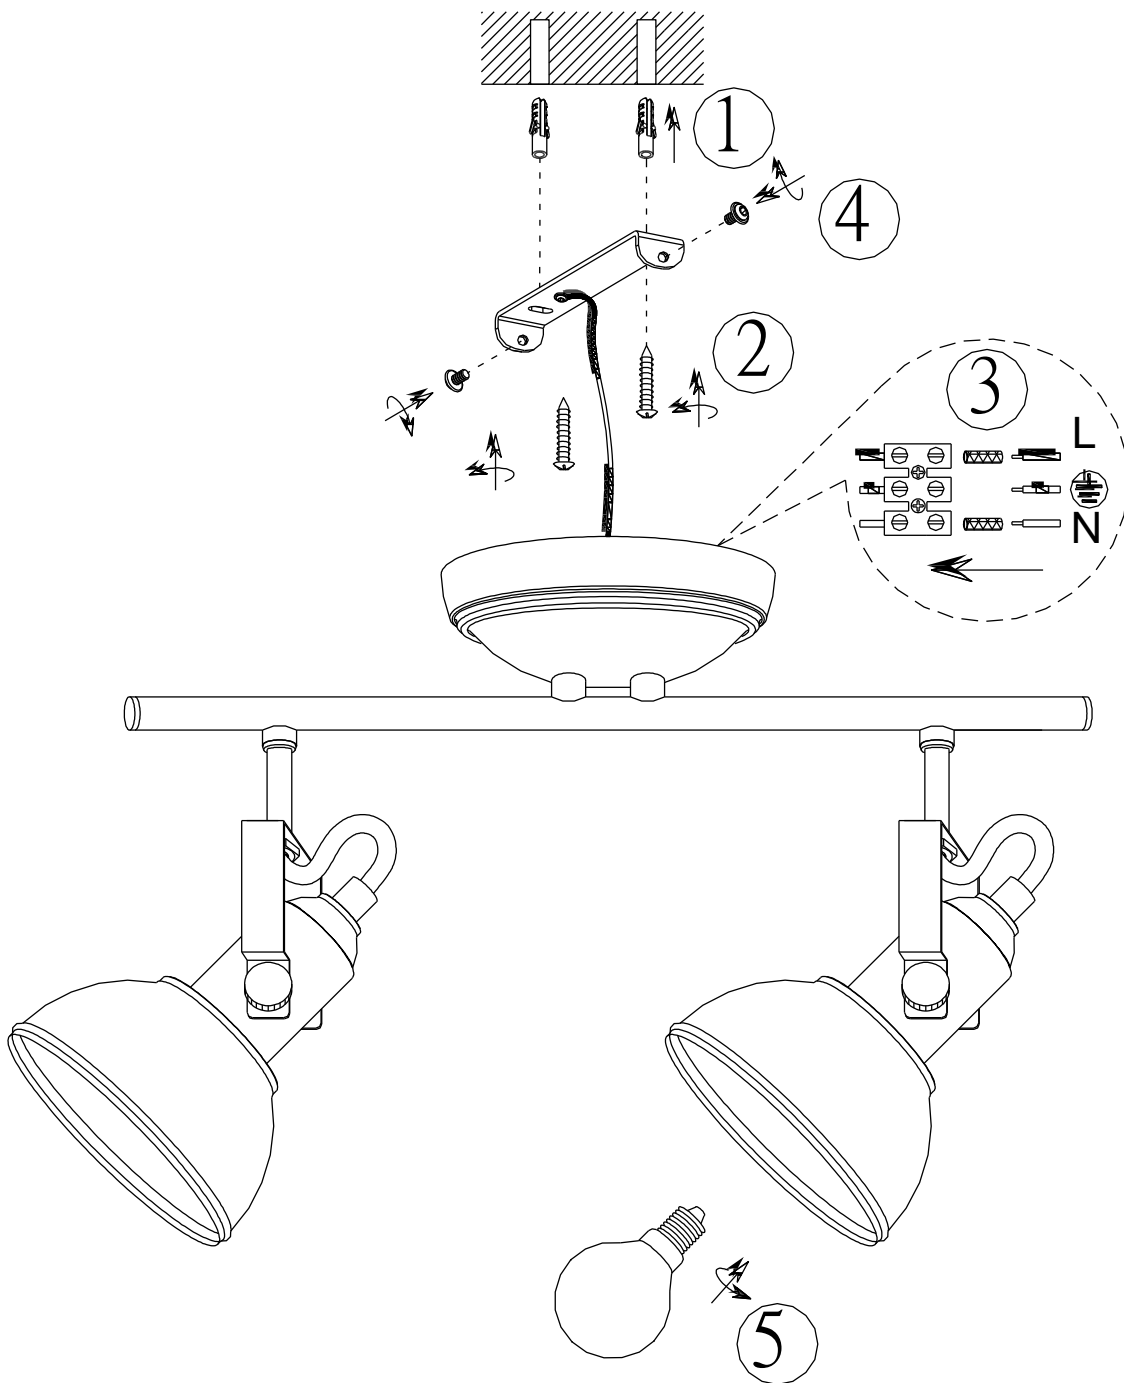

(LV) UZMANĪBU!

Pirms montāžas uzmanīgi izlasiet drošībasnorādījumus!

230V~ 50Hz, 2 x E14 / max. 40W

-
-
- IP20**
-
-
-