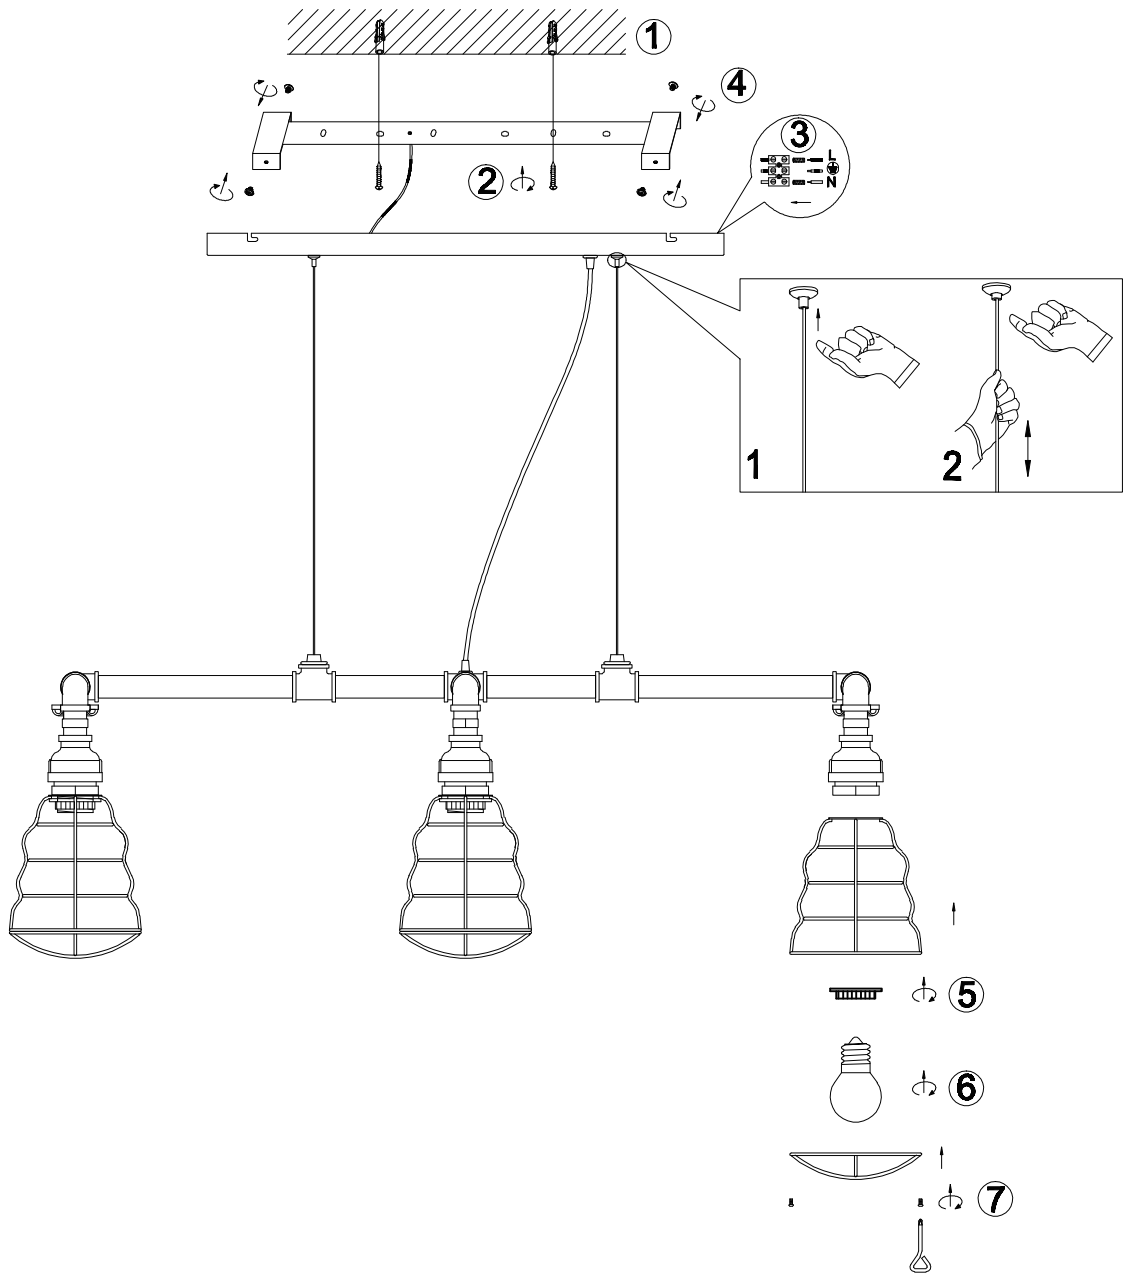

230V ~ 50Hz, 6 x E27 / max. 60W