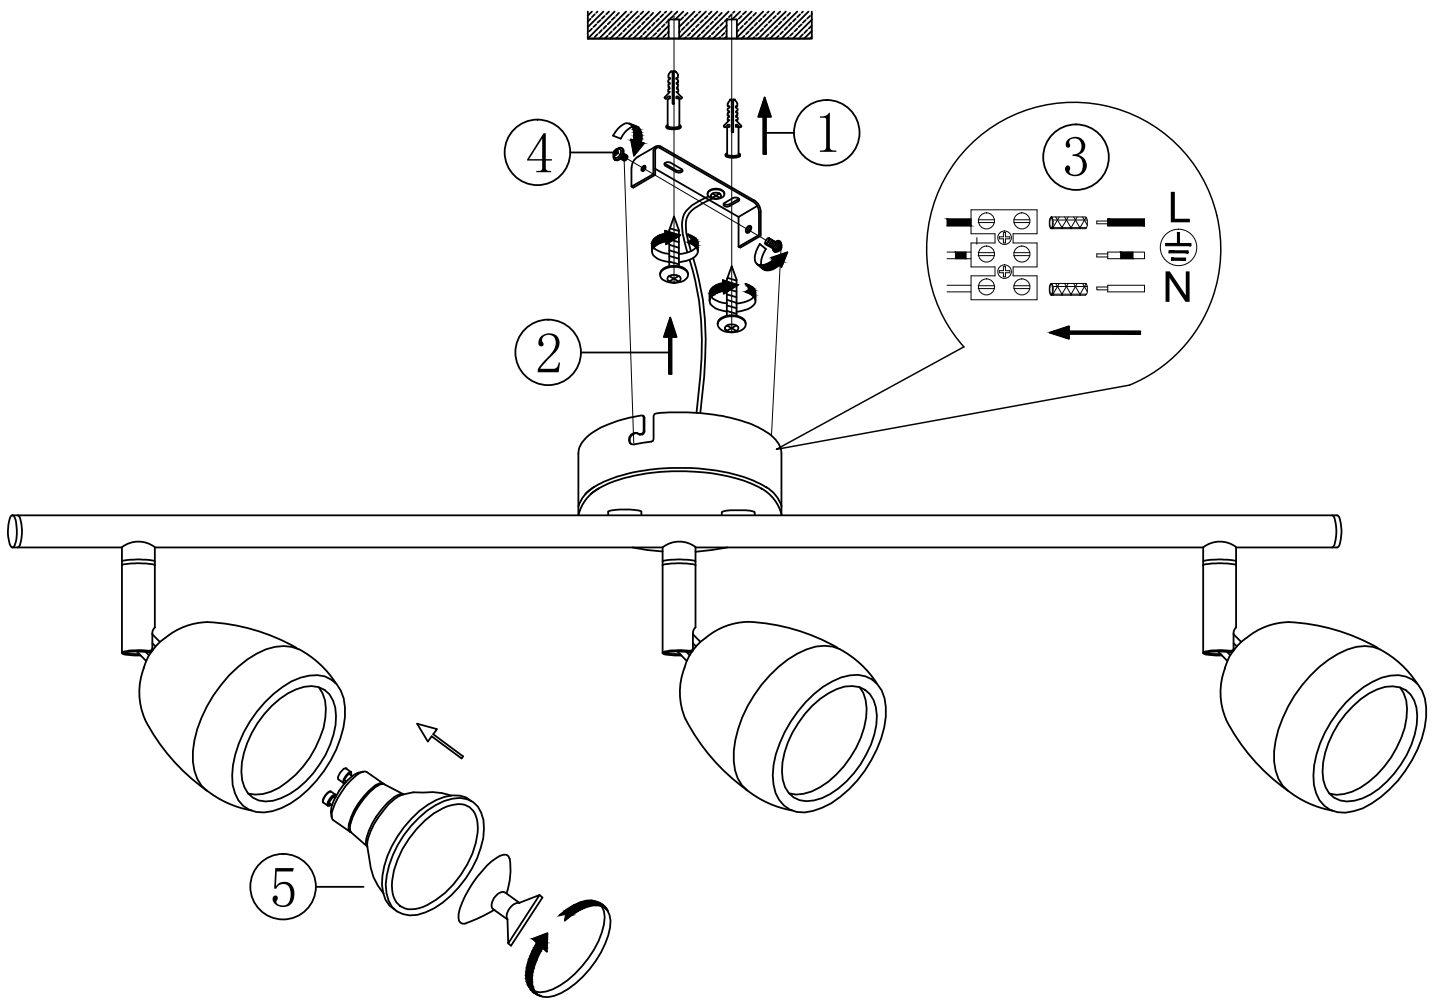

230V ~ 50Hz, 3 x GU10 max.25W