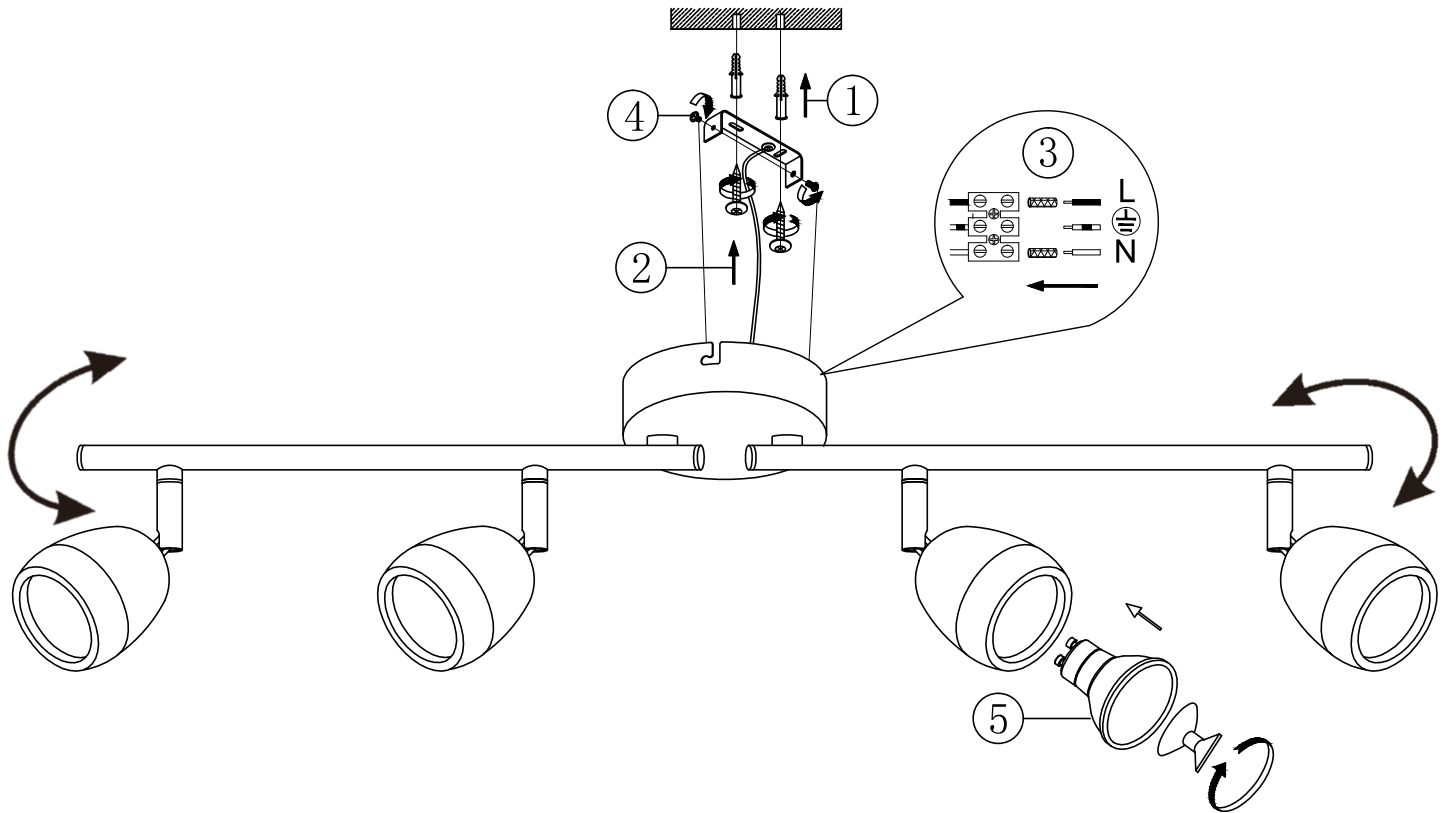

230V ~ 50Hz, 4 x GU10 max.25W