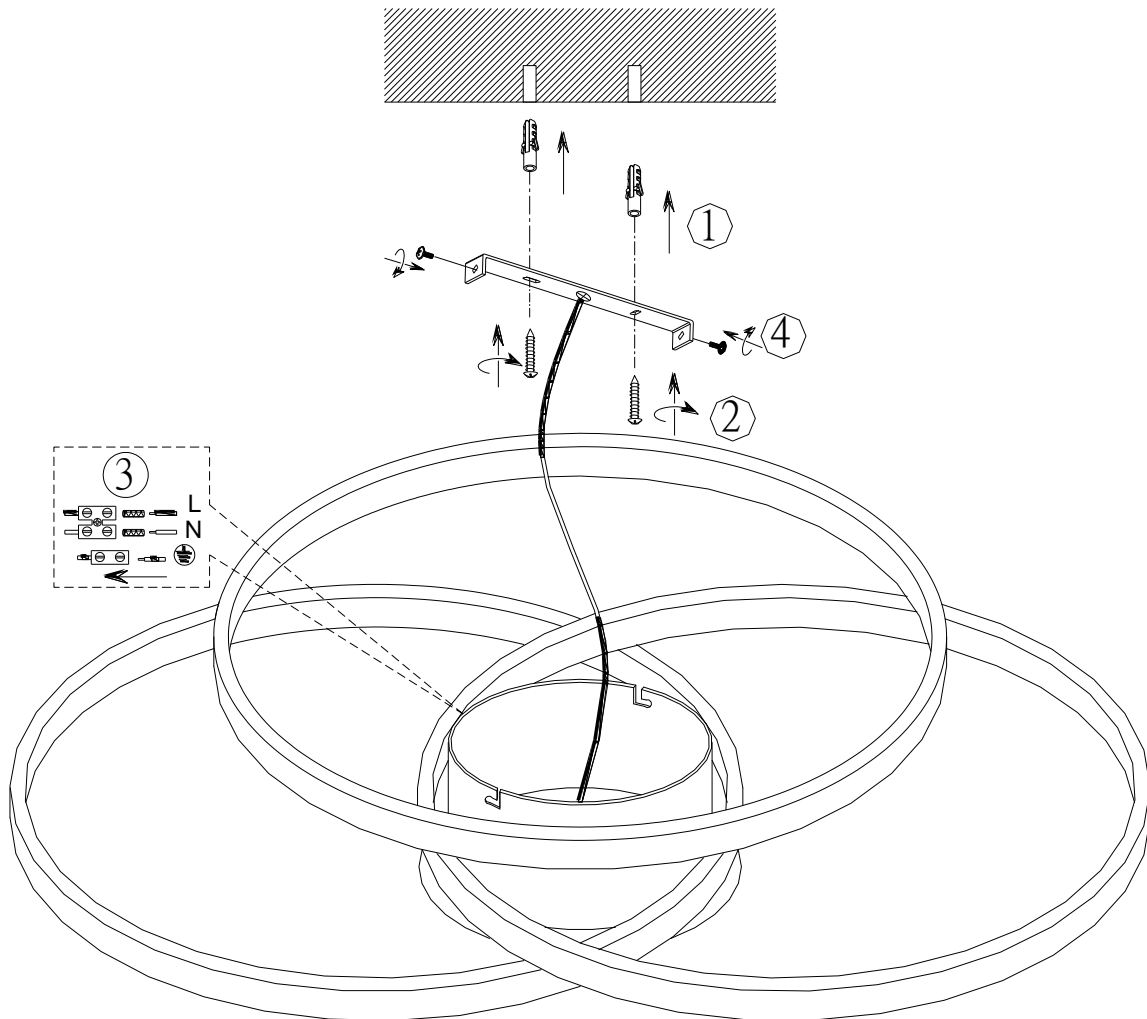

230V~50Hz
1 x LED / 40W

IP 20