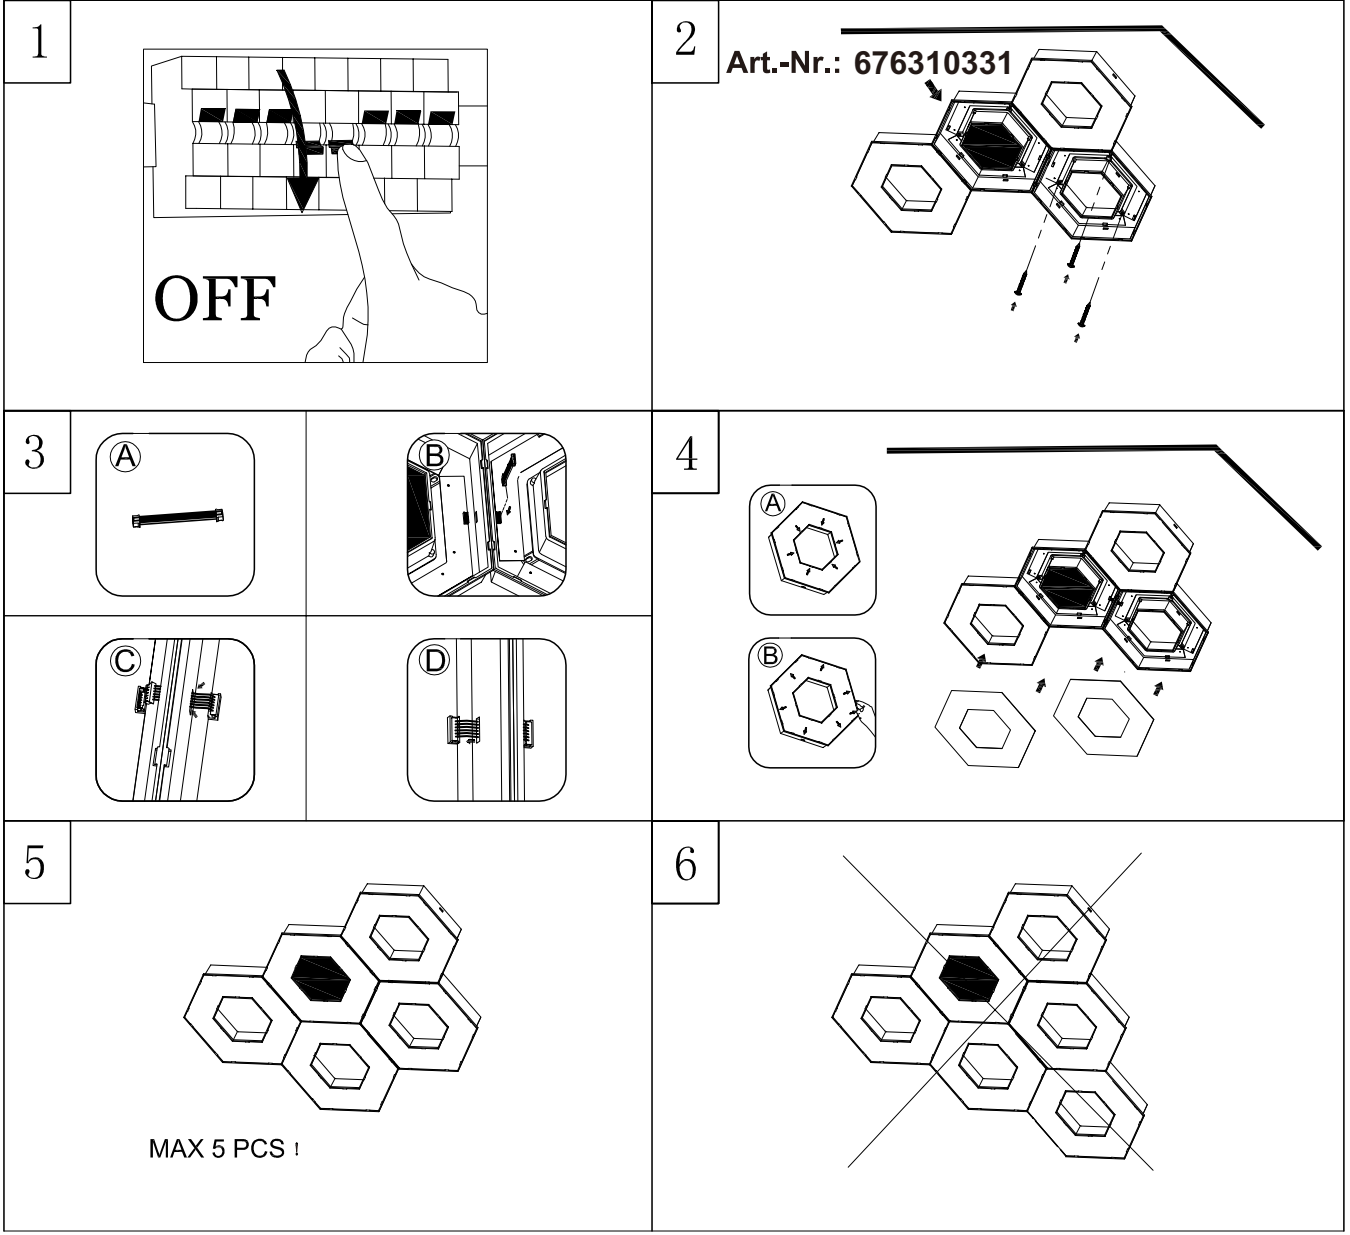

30VDC, 1 x LED 8W