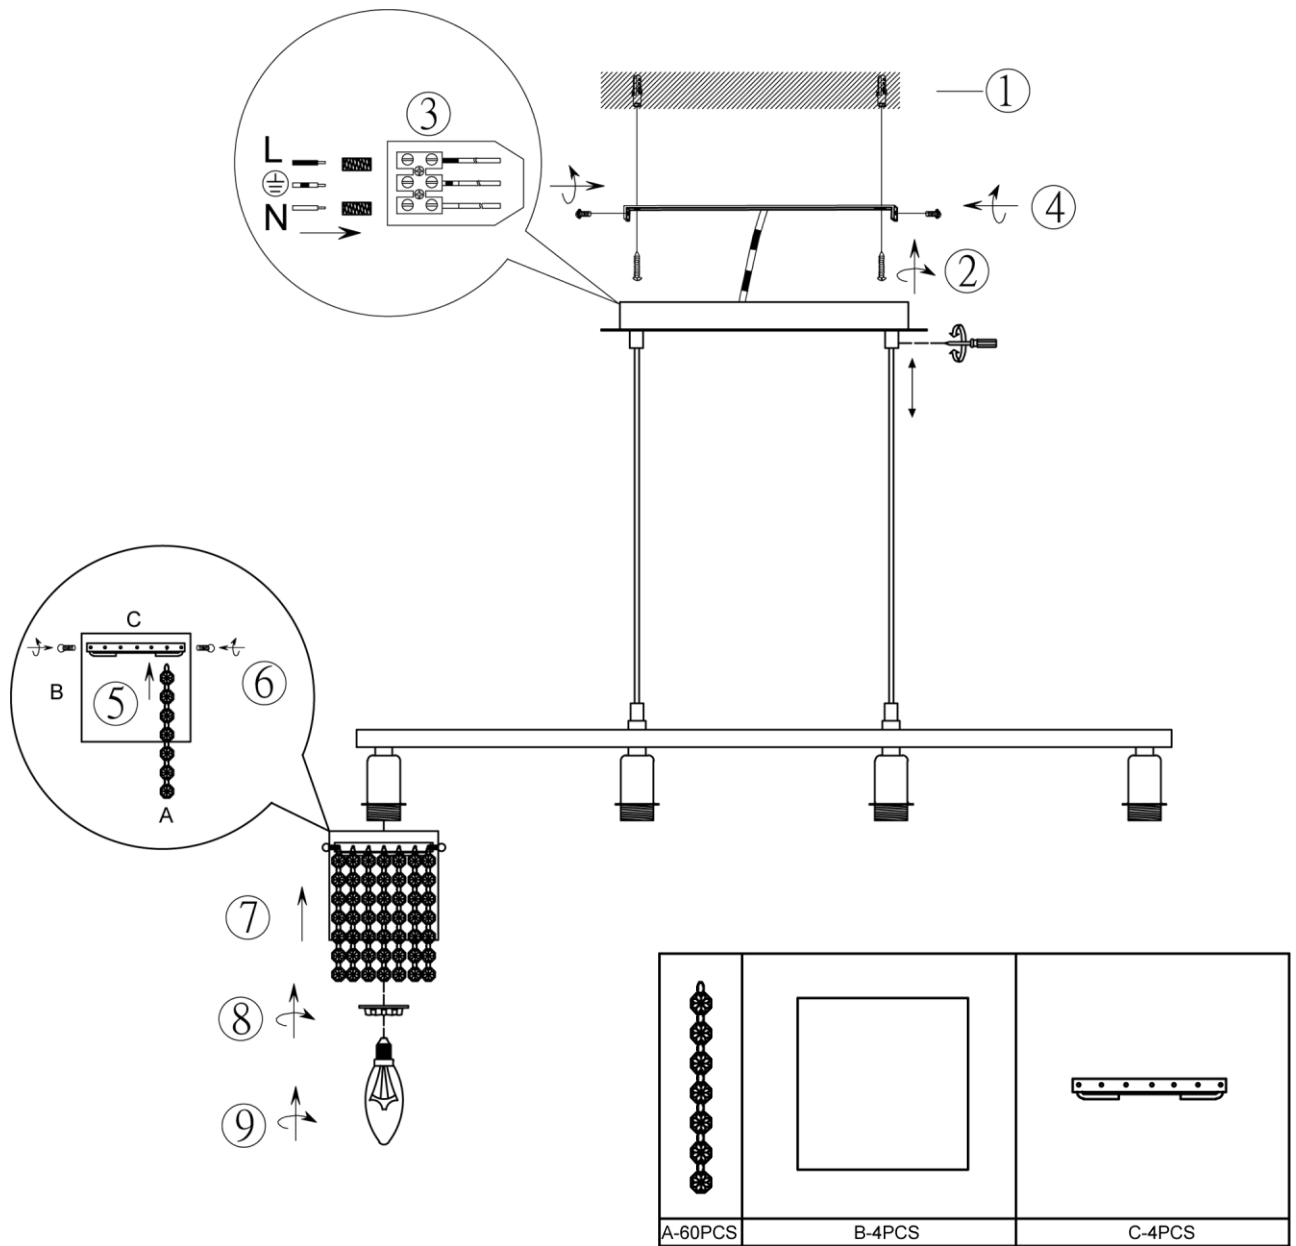

230V ~ 50Hz, 4 x E14 / max. 10W

IP 20