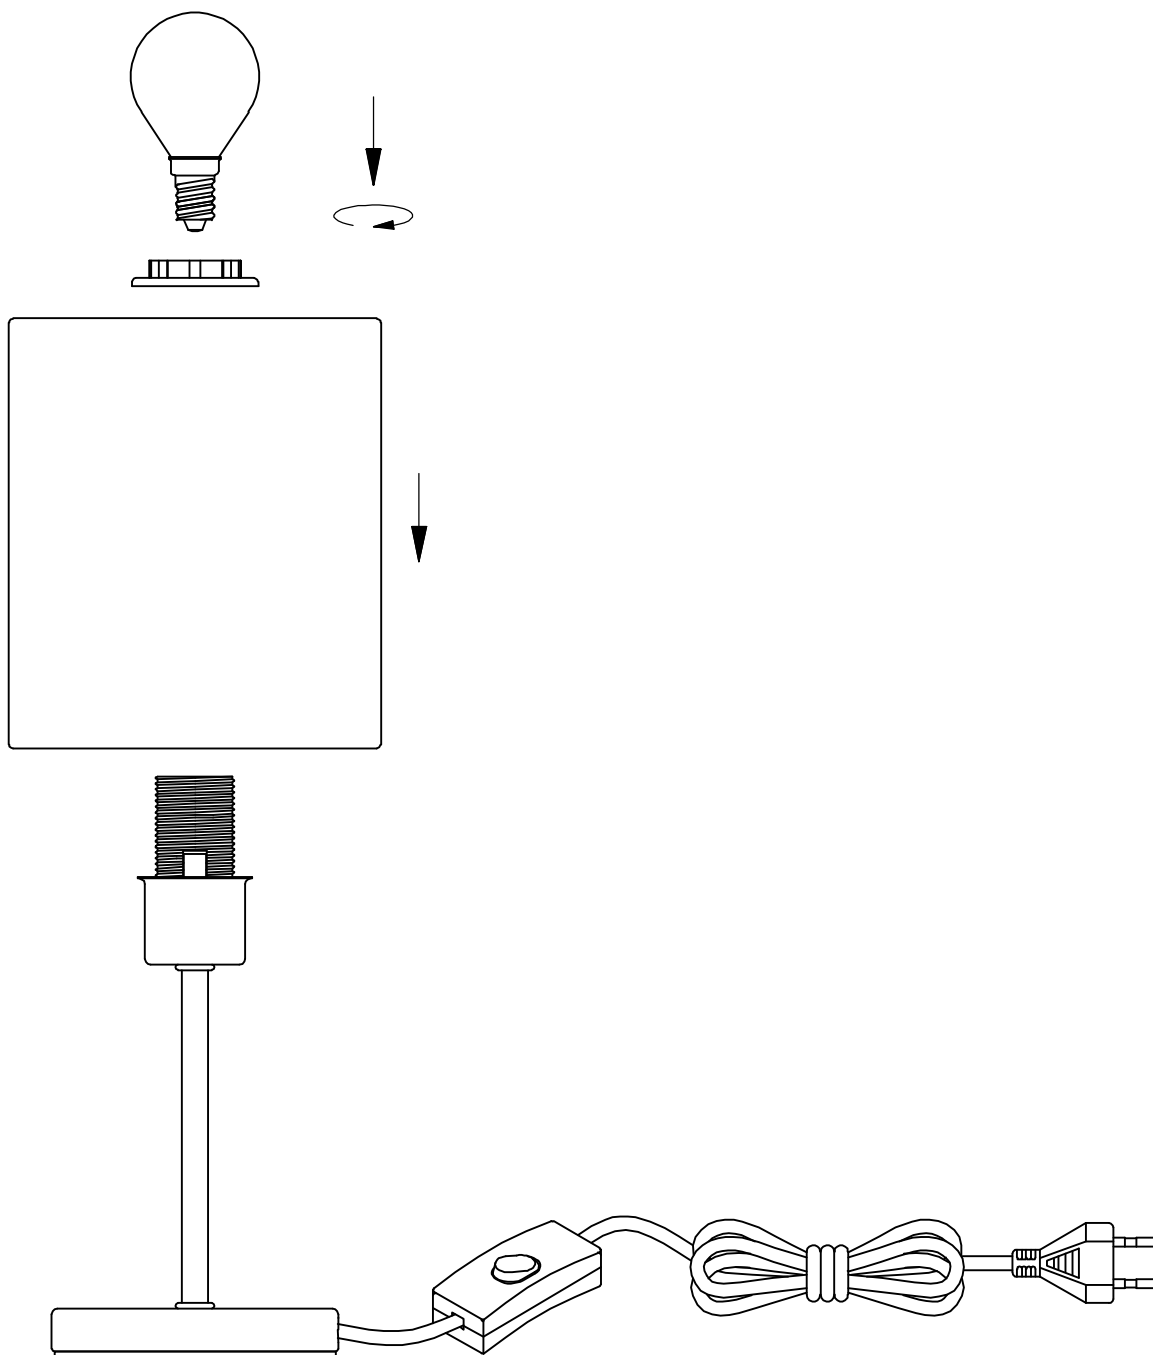

230V ~ 50Hz, 1 x E14/ max. 40W