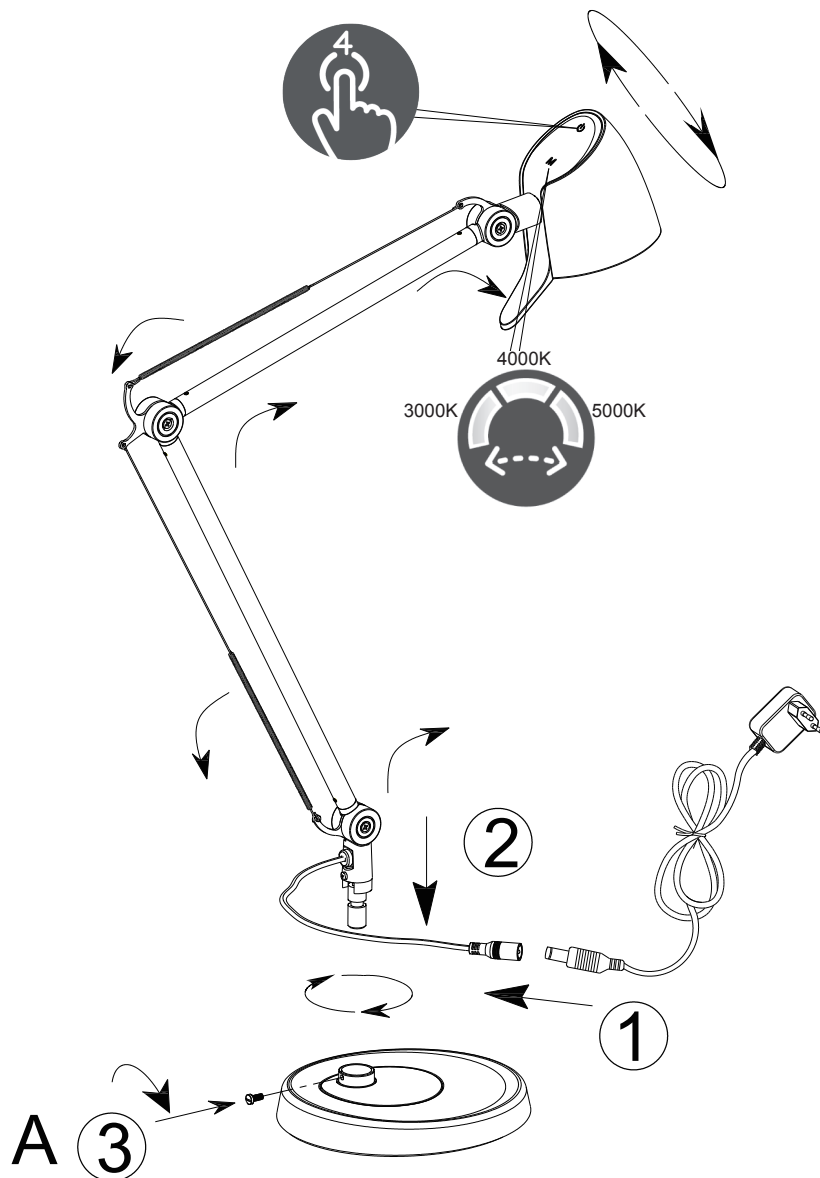

230V ~ 50Hz, 1 x LED 5W