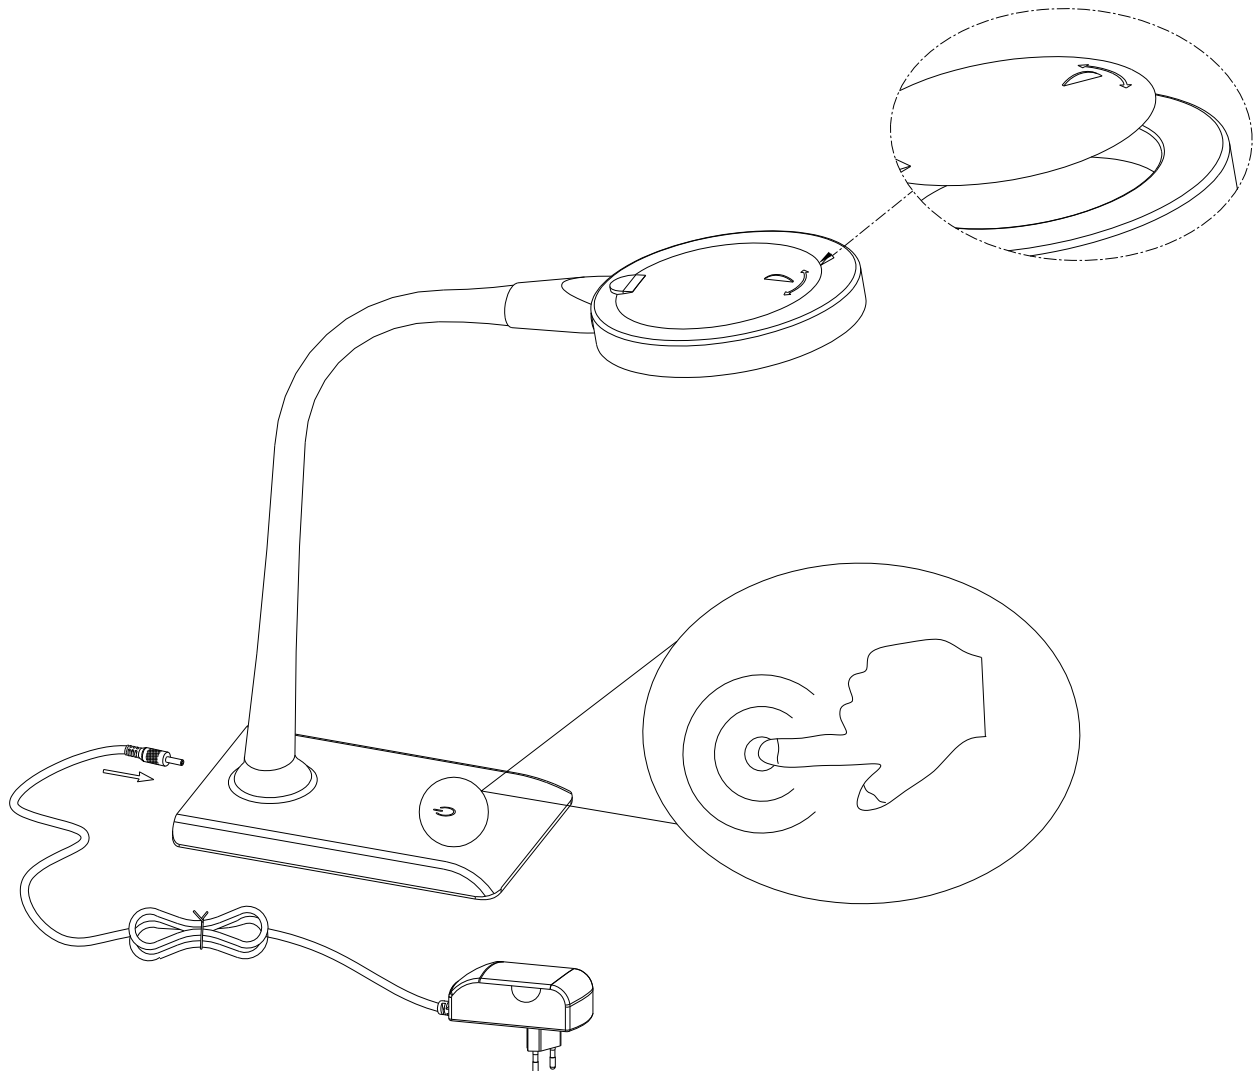

230V~50Hz
1 x LED / 5W