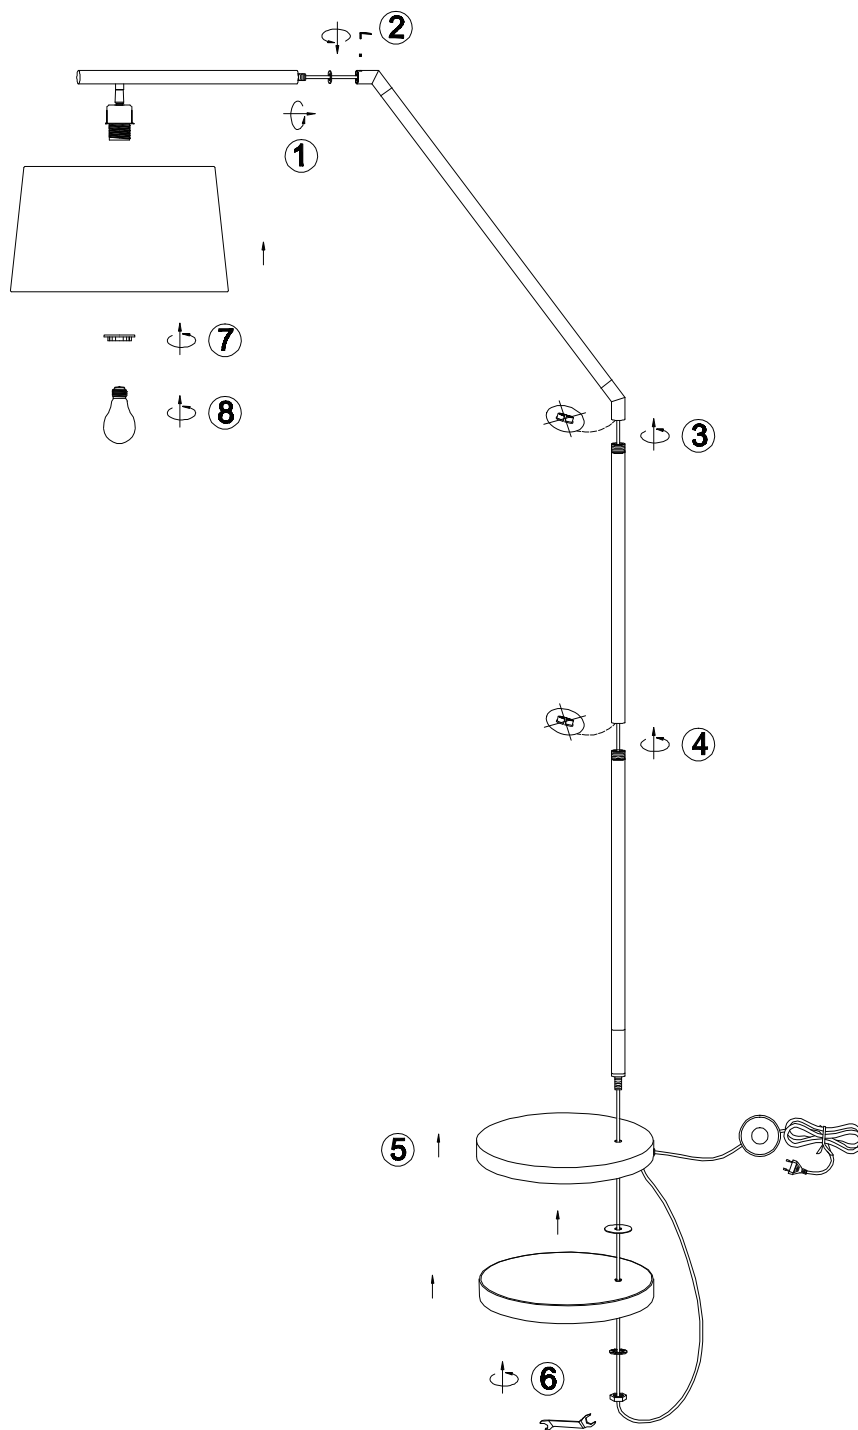

230V ~ 50Hz, 1 x E27/ max.60W