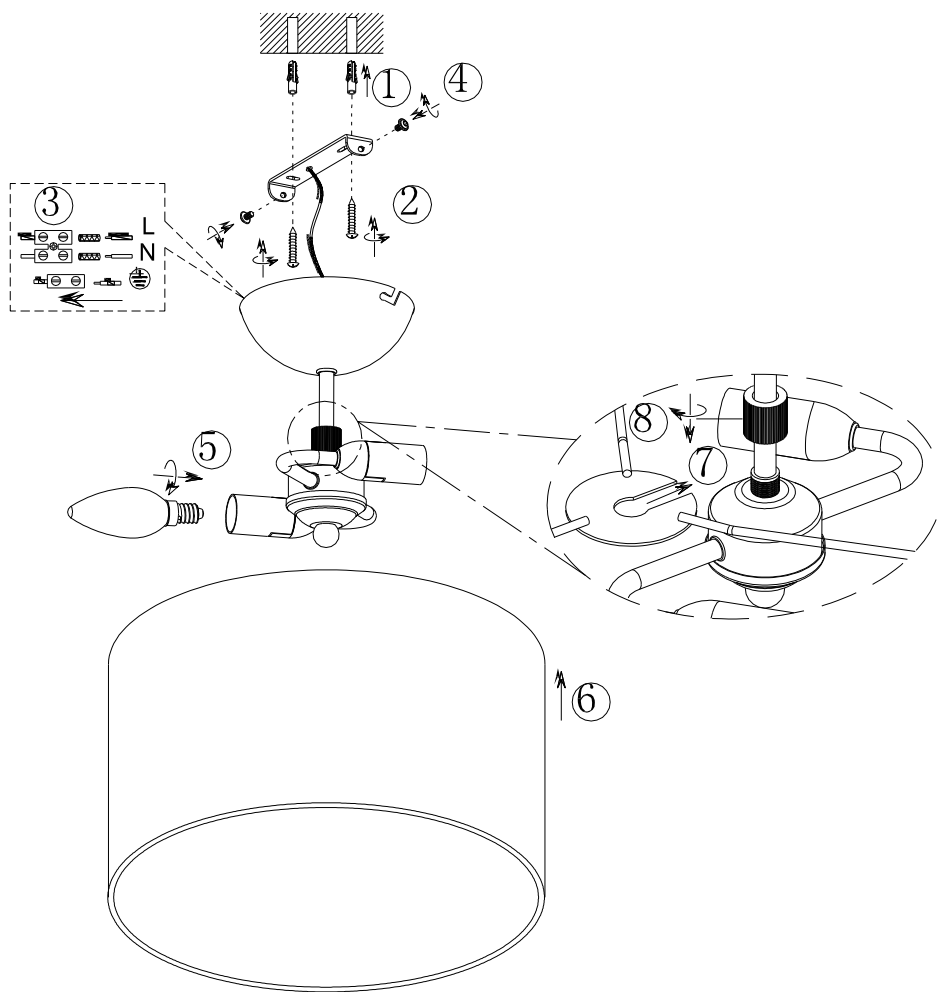

Norėdami saugiai ir teisingai sumontuoti šviestuv vadovaukitės šia instrukcija!

**(ET) HOIATUS!**

Enne monteerimist lugege ohutusjuhised tähelepanelikult läbi!

**(DA) OBS!**

Læs sikkerhedsinformationen nøje, før du monterer produktet!

**(NO) ADVARSEL!**

Les sikkerhetsinformasjonen nøye før du monterer produktet!

**(LV) UZMANĪBU!**

Pirms montāžas uzmanīgi izlasiet drošības norādījumus!

**230V~50Hz**  
**2 x E14 / max.40W**

**IP 20**

**0,3m**