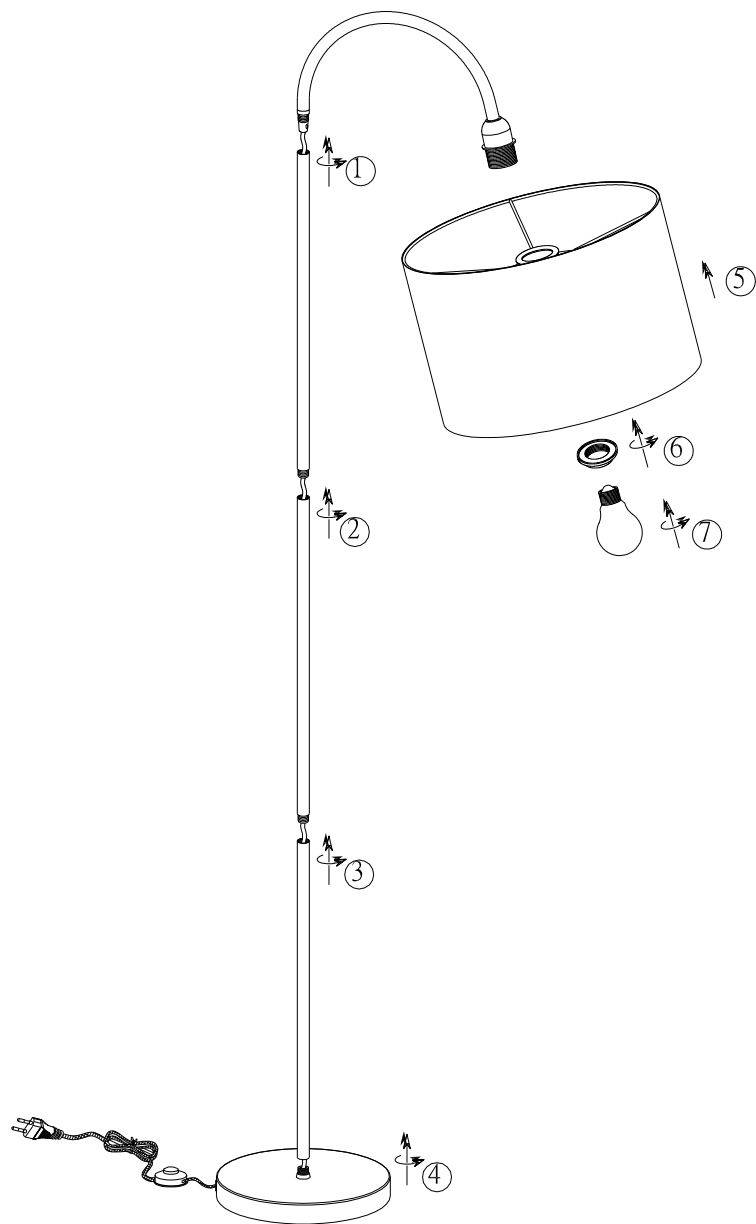

230V~50Hz
1 x E27 / max.60W