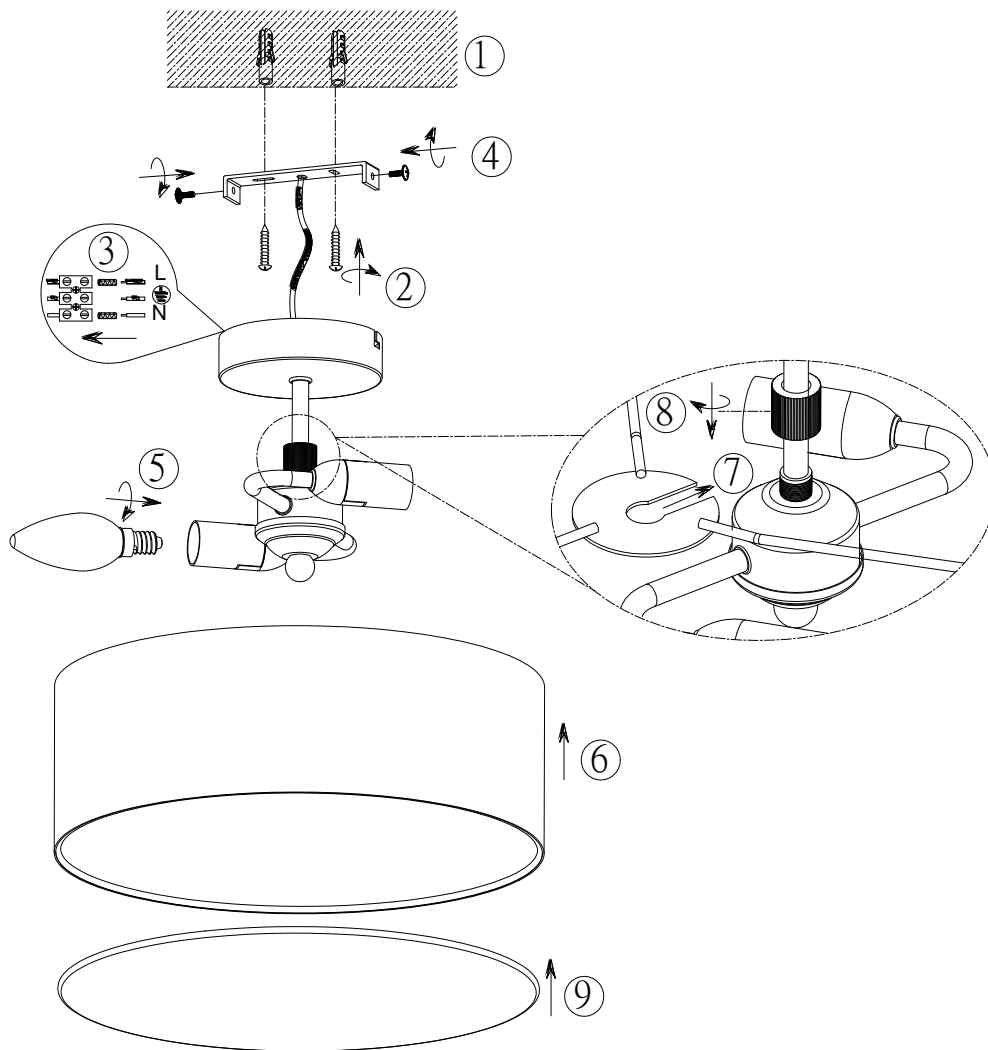

Norėdami saugiai ir teisingai sumontuoti šviestuv vadovaukitės šia instrukcija!

**(ET) HOIATUS!**

Enne monteerimist lugege ohutusjuhised tähelepanelikult läbi!

**(DA) OBS!**

Læs sikkerhedsinformationen nøje, før du monterer produktet!

**(NO) ADVARSEL!**

Les sikkerhetsinformasjonen nøye før du monterer produktet!

**(LV) UZMANĪBU!**

Pirms montāžas uzmanīgi izlasiet drošības norādījumus!

**230V~50Hz**  
**2 x E14 / max.40W**

**IP 20**

**0,3m**