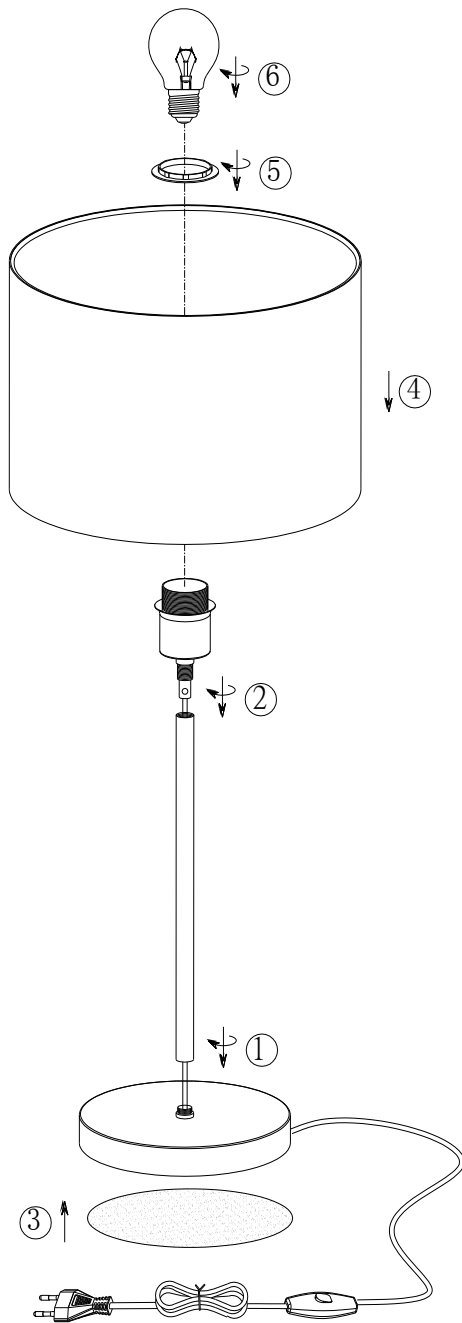

230V ~ 50Hz, 1 x E27 / max. 60W