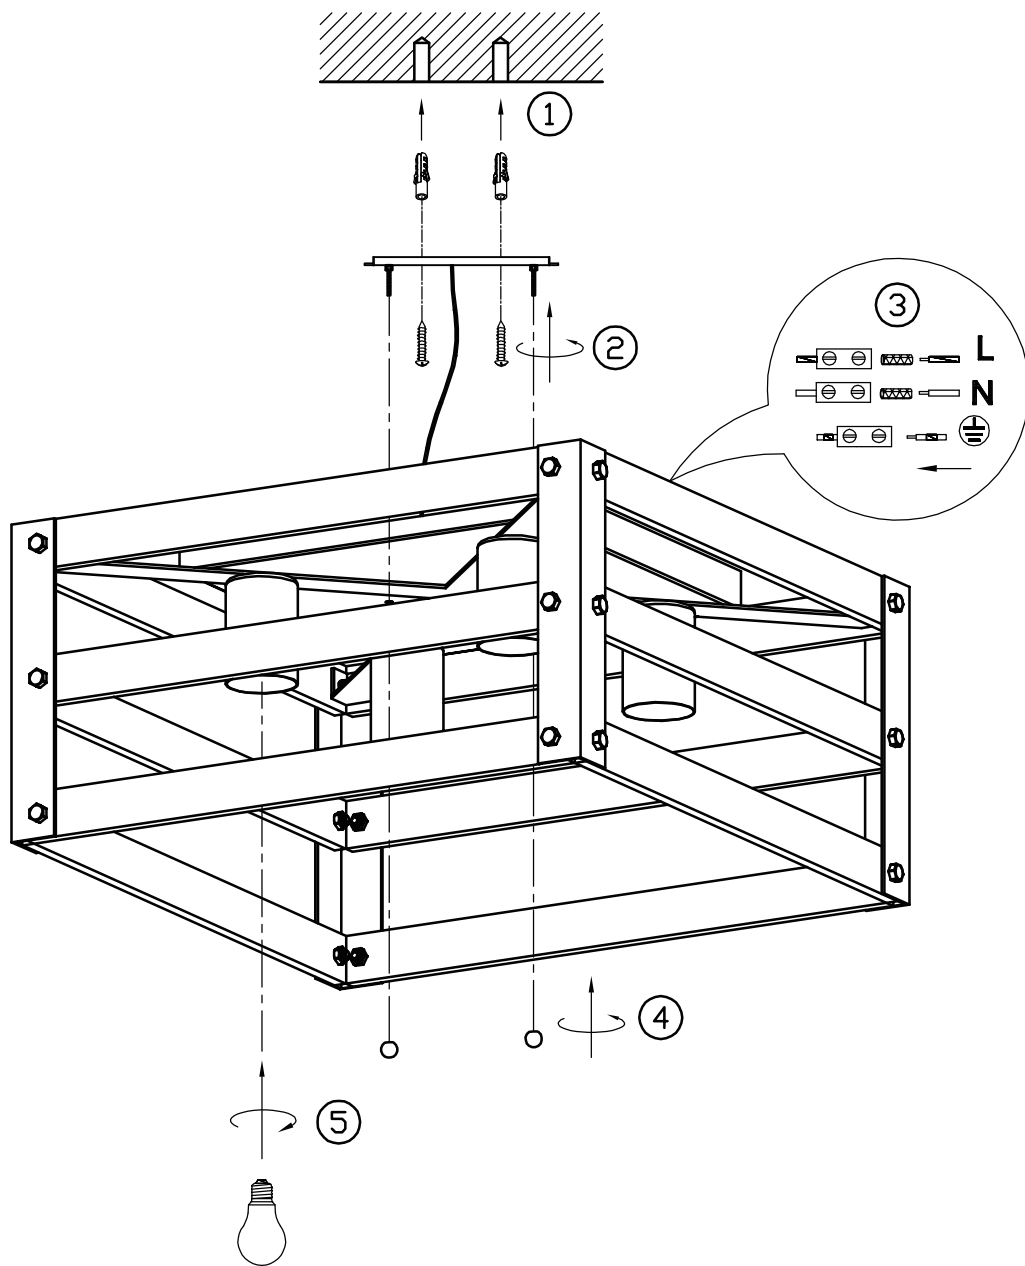

230V ~ 50Hz, 4 x E27 / max. 28W