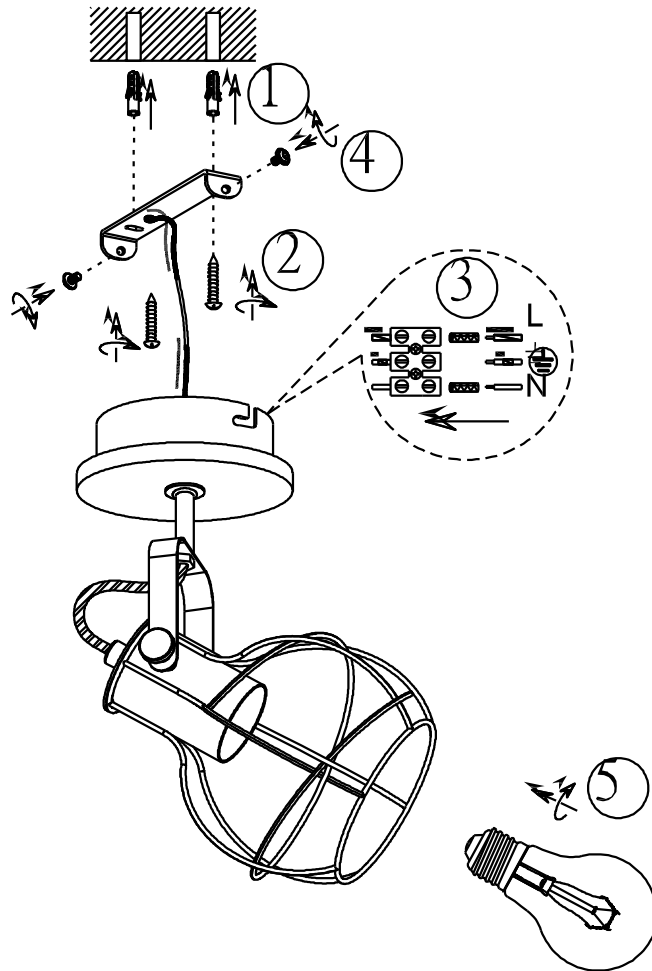

230V~50Hz
1 x E27 / max.28W

IP 20

0,3 m