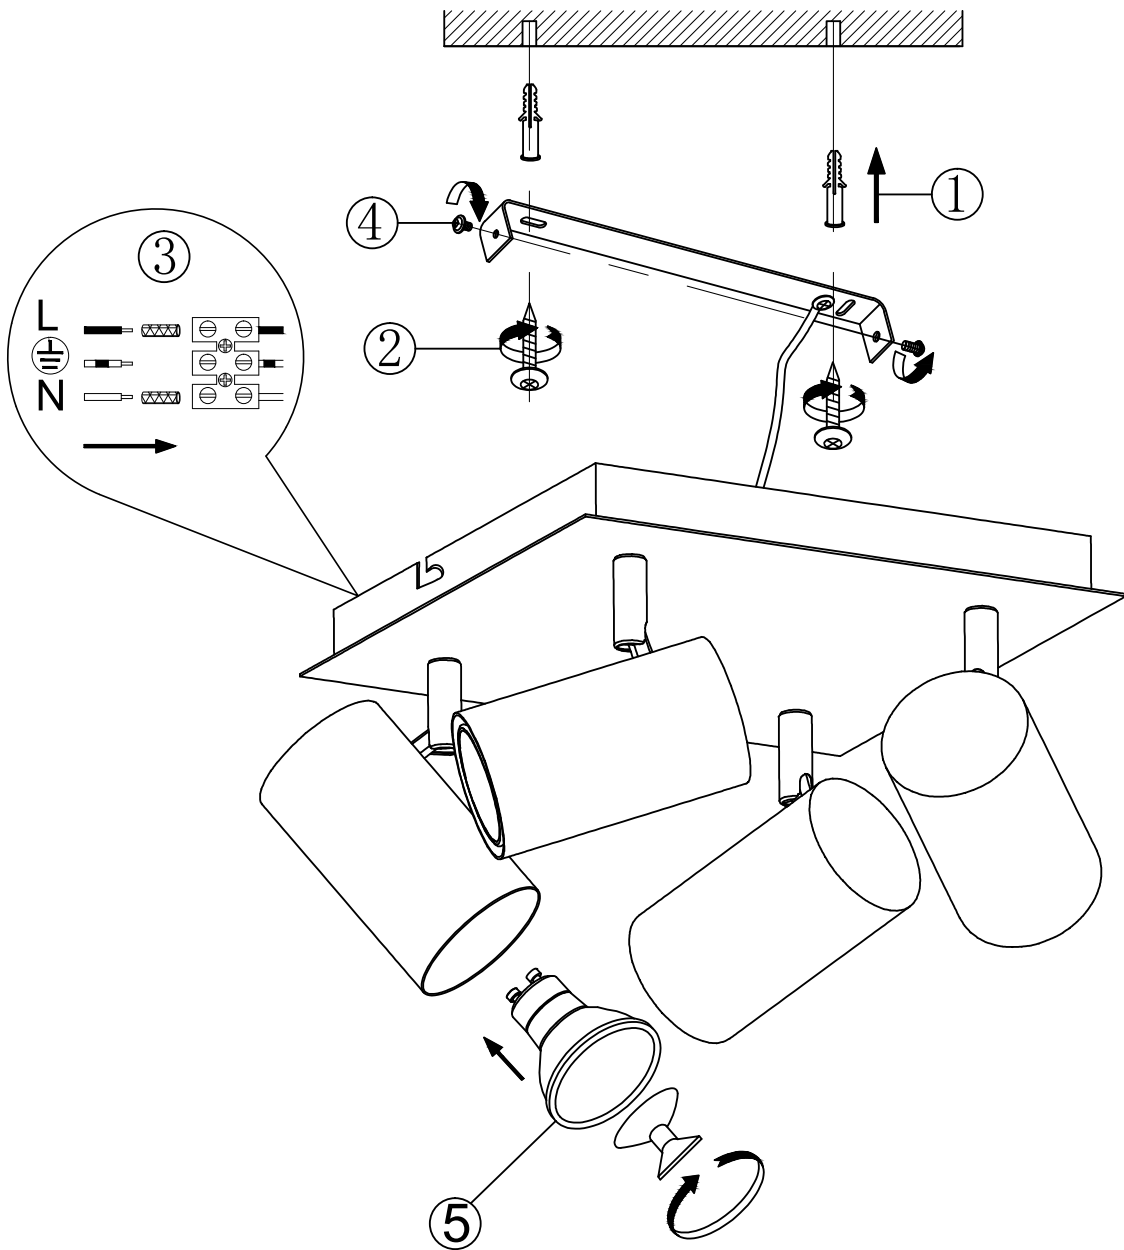

230V~ 50Hz, 4x GU10 / max.35W