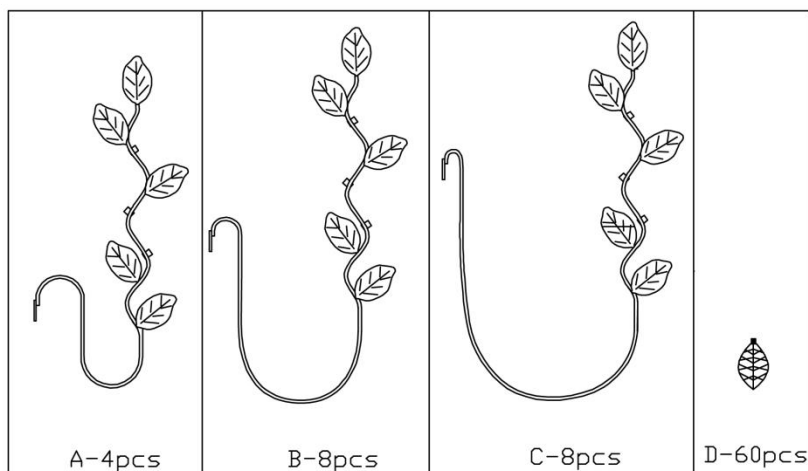

230V ~ 50Hz, 4 x E14 / max. 28W