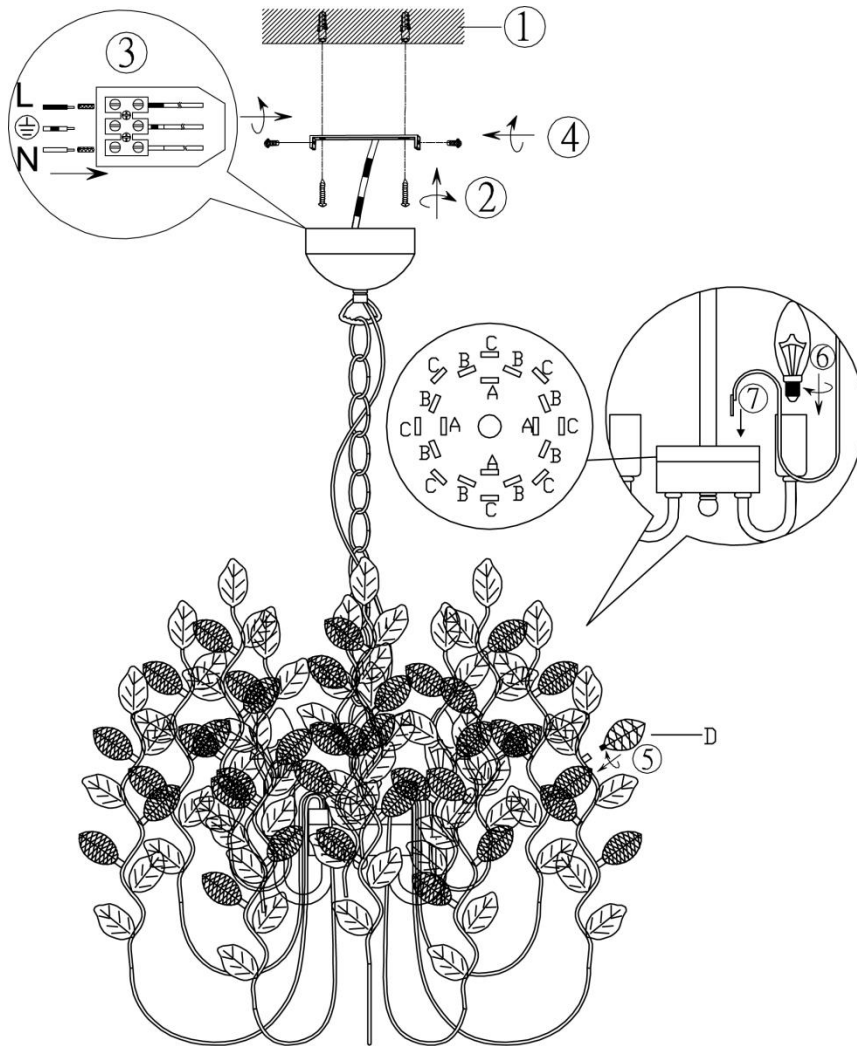

230V ~ 50Hz, 4 x E14 / max. 28W