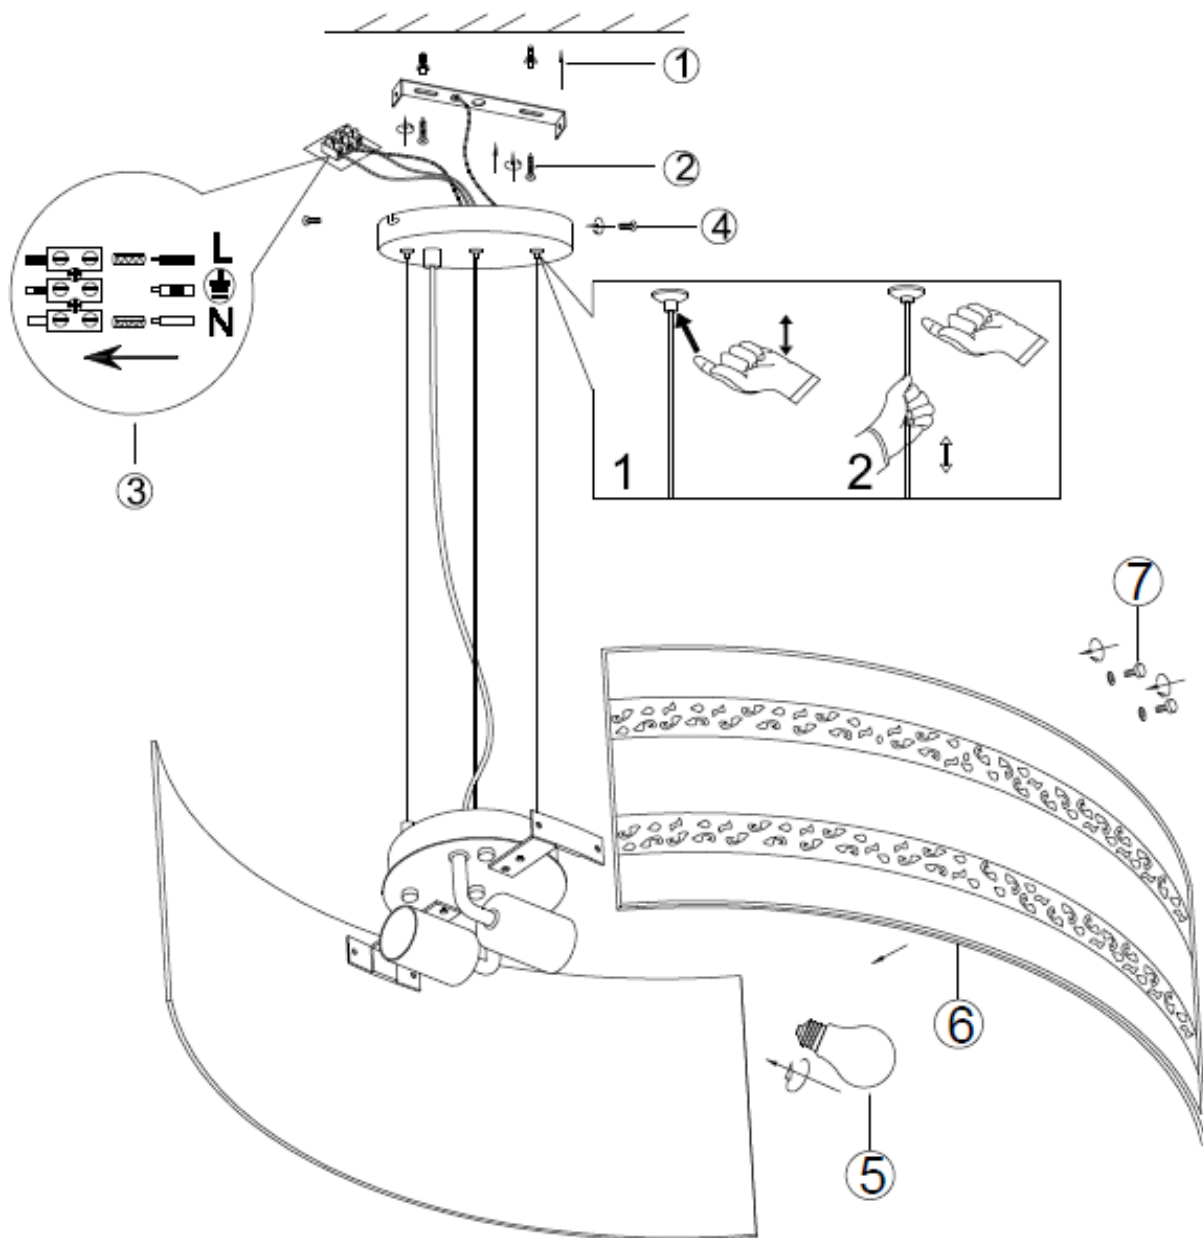

230V ~ 50Hz, 2 x E27 / max. 40W

IP20