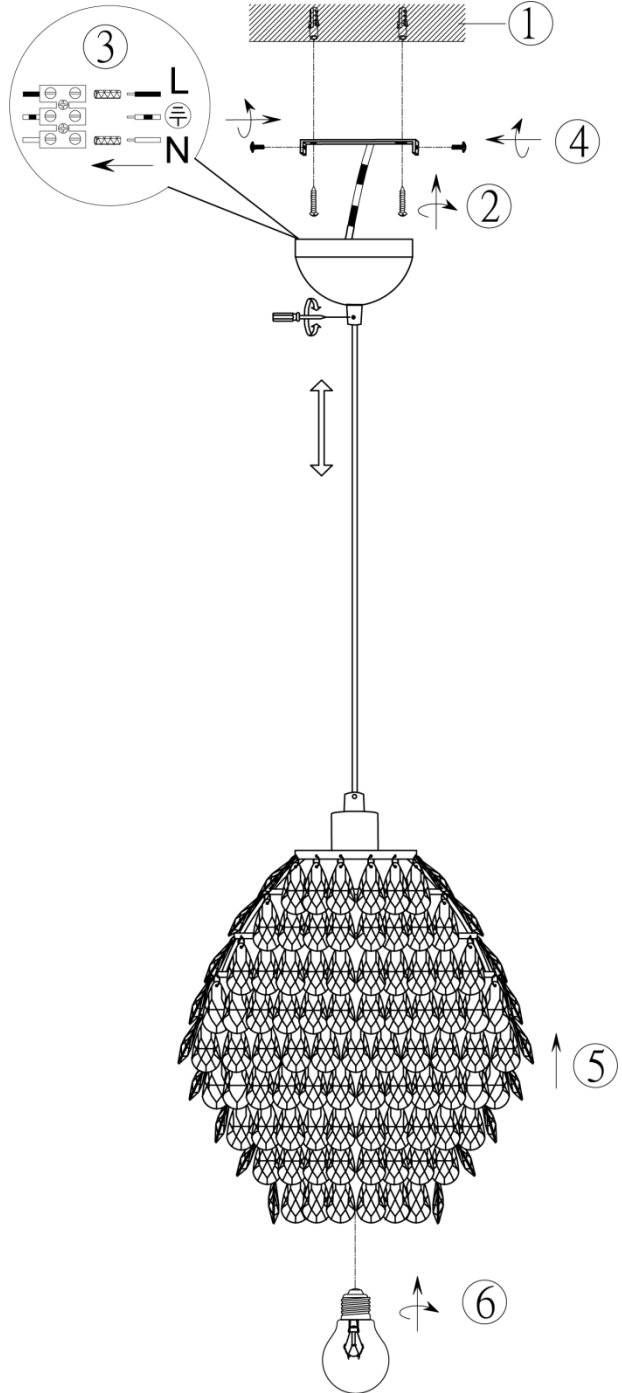

230V ~ 50Hz, 1 x E27 / max. 60W