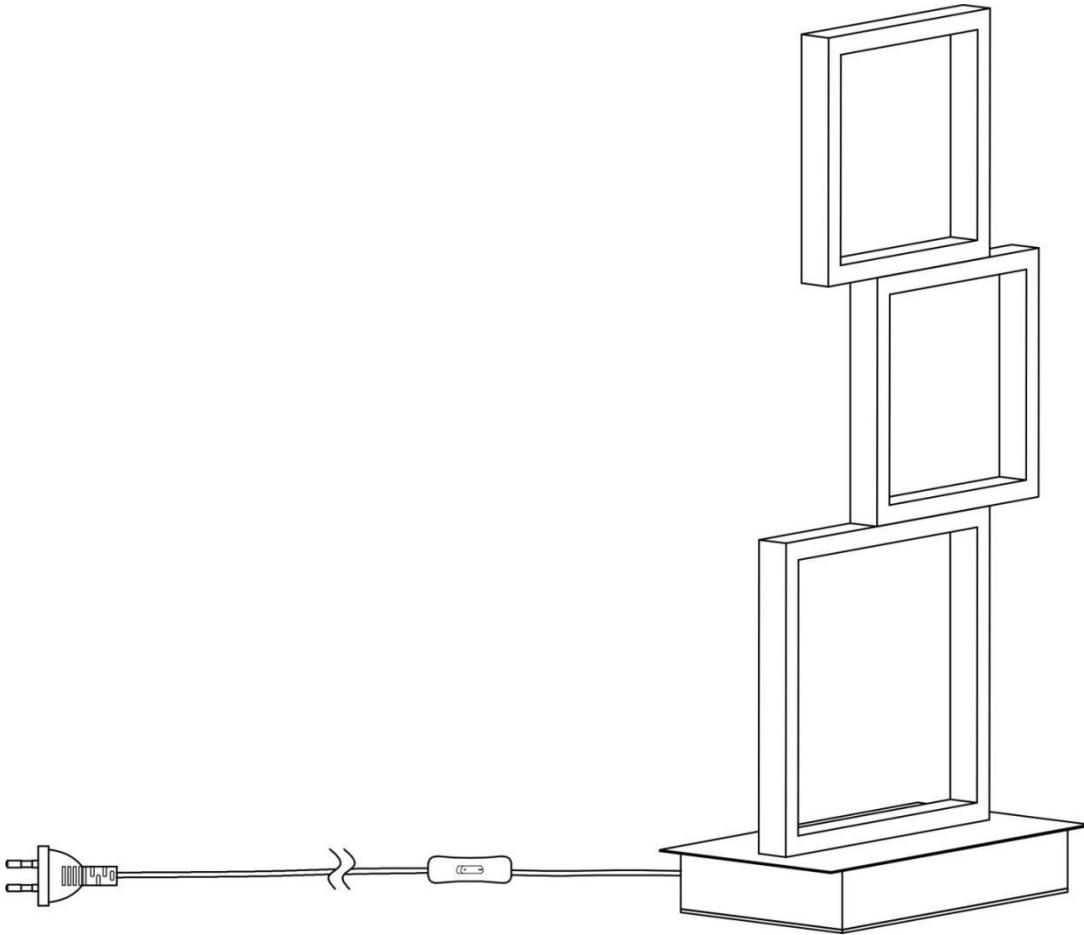

Prije početka montaže molimo pažljivo pročitajte sigurnosne upute!

**(LT) DĖMESIO!**

Norėdami saugiai ir teisingai sumontuoti šviestuvą, vadovaukitės šia instrukcija!

230V ~ 50Hz, LED 15W