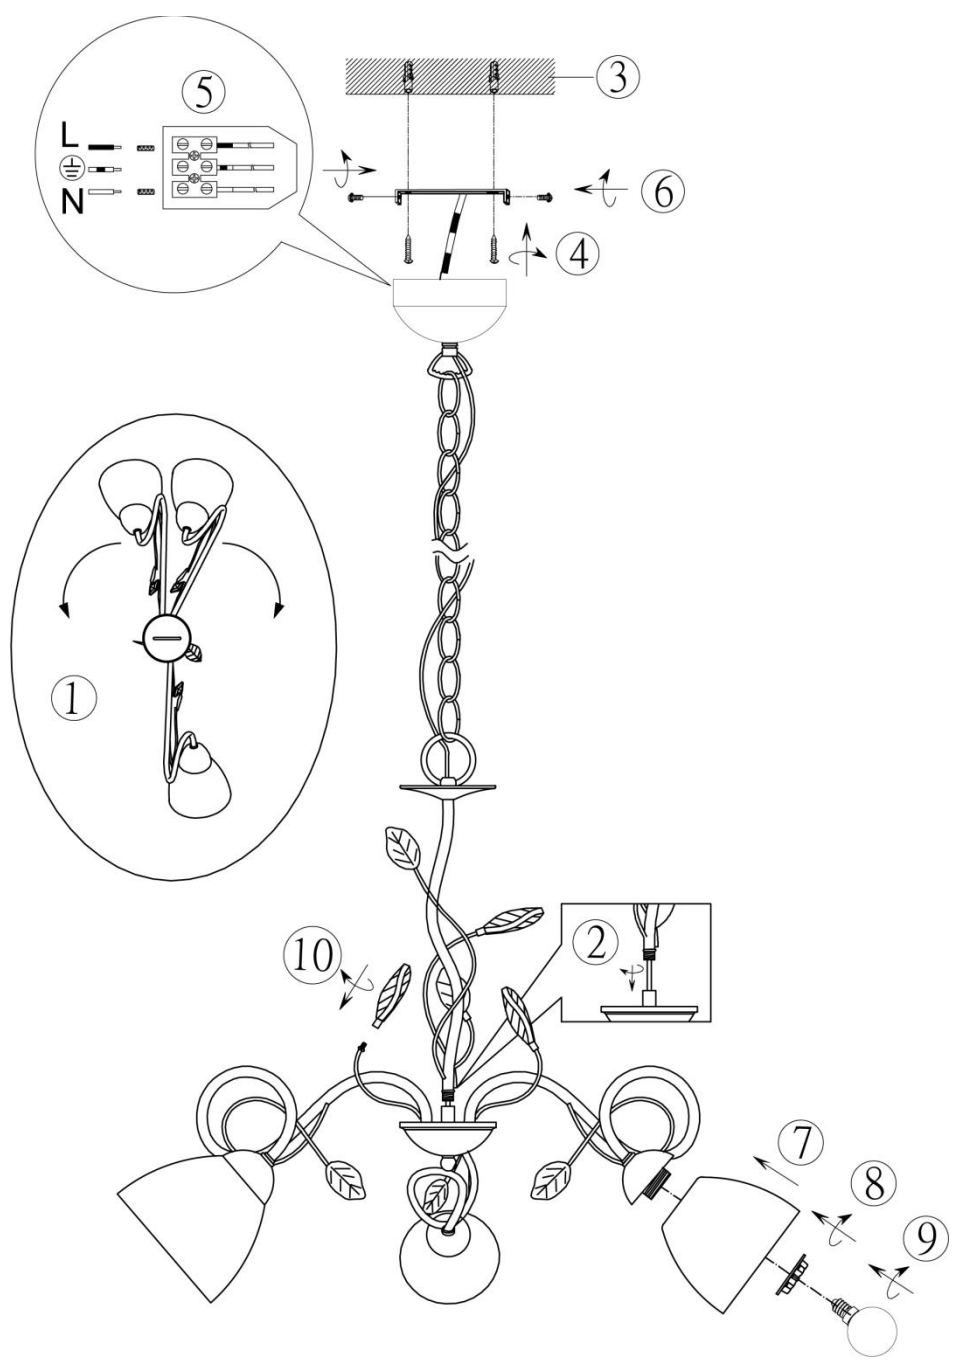

Norėdami saugiai ir teisingai sumontuoti šviestuv vadovaukitės šia instrukcija!

**(ET) HOIATUS!**

Enne monteerimist lugege ohutusjuhised tähelepanelikult läbi!

**(DA) OBS!**

Læs sikkerhedsinformationen nøje, før du monterer produktet!

**(NO) ADVARSEL!**

Les sikkerhetsinformasjonen nøye før du monterer produktet!

**(LV) UZMANĪBU!**

Pirms montāžas uzmanīgi izlasiet drošības norādījumus!

230V ~ 50Hz, 3 x E14 / max. 40W