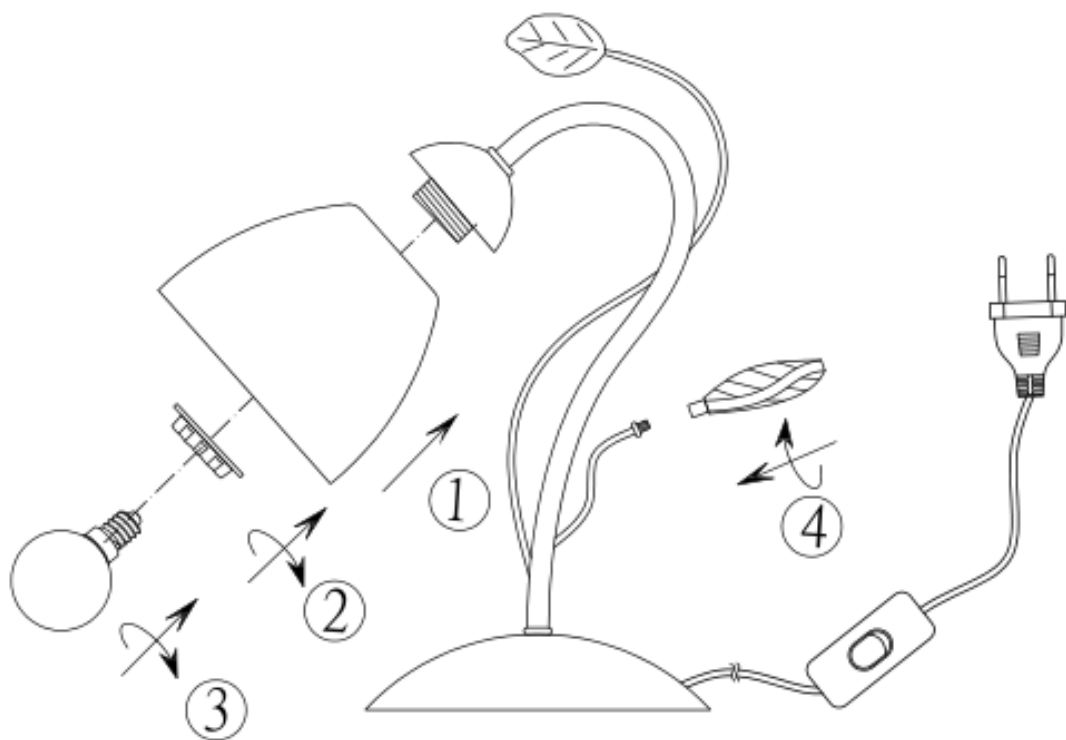

230V ~ 50Hz, 1 x E14 / max. 40W

IP 20