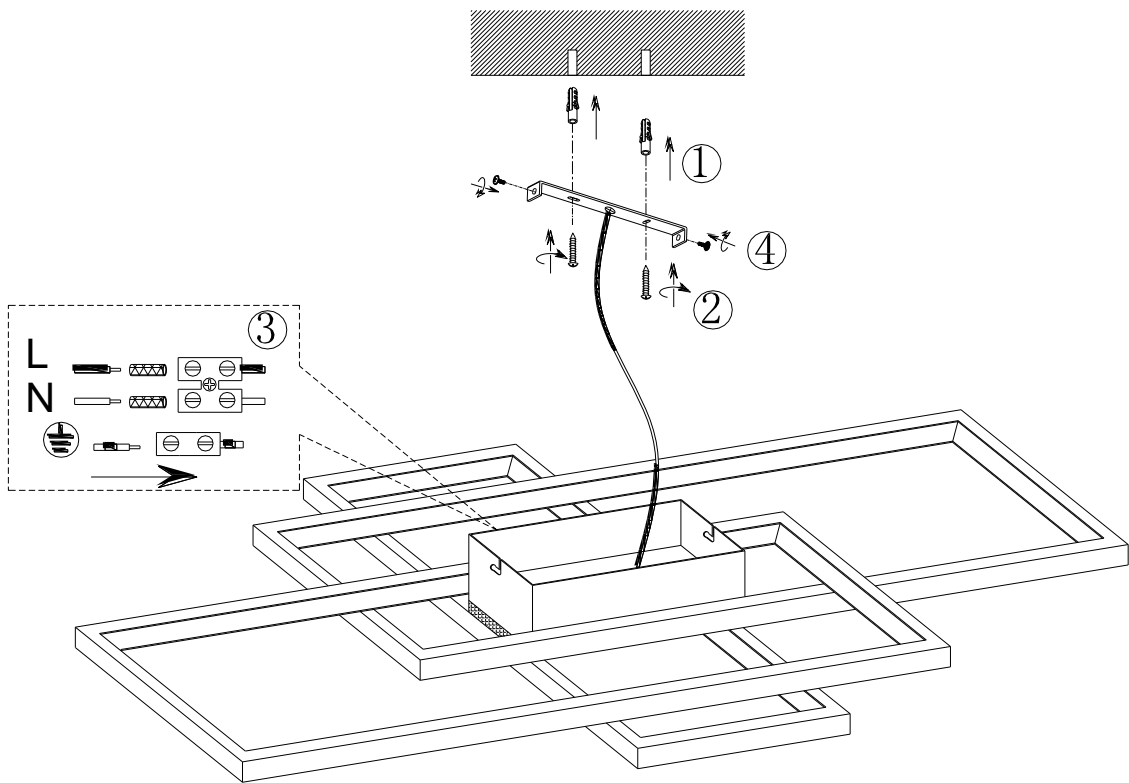

230V~50Hz
1 x LED / 35W

IP 20