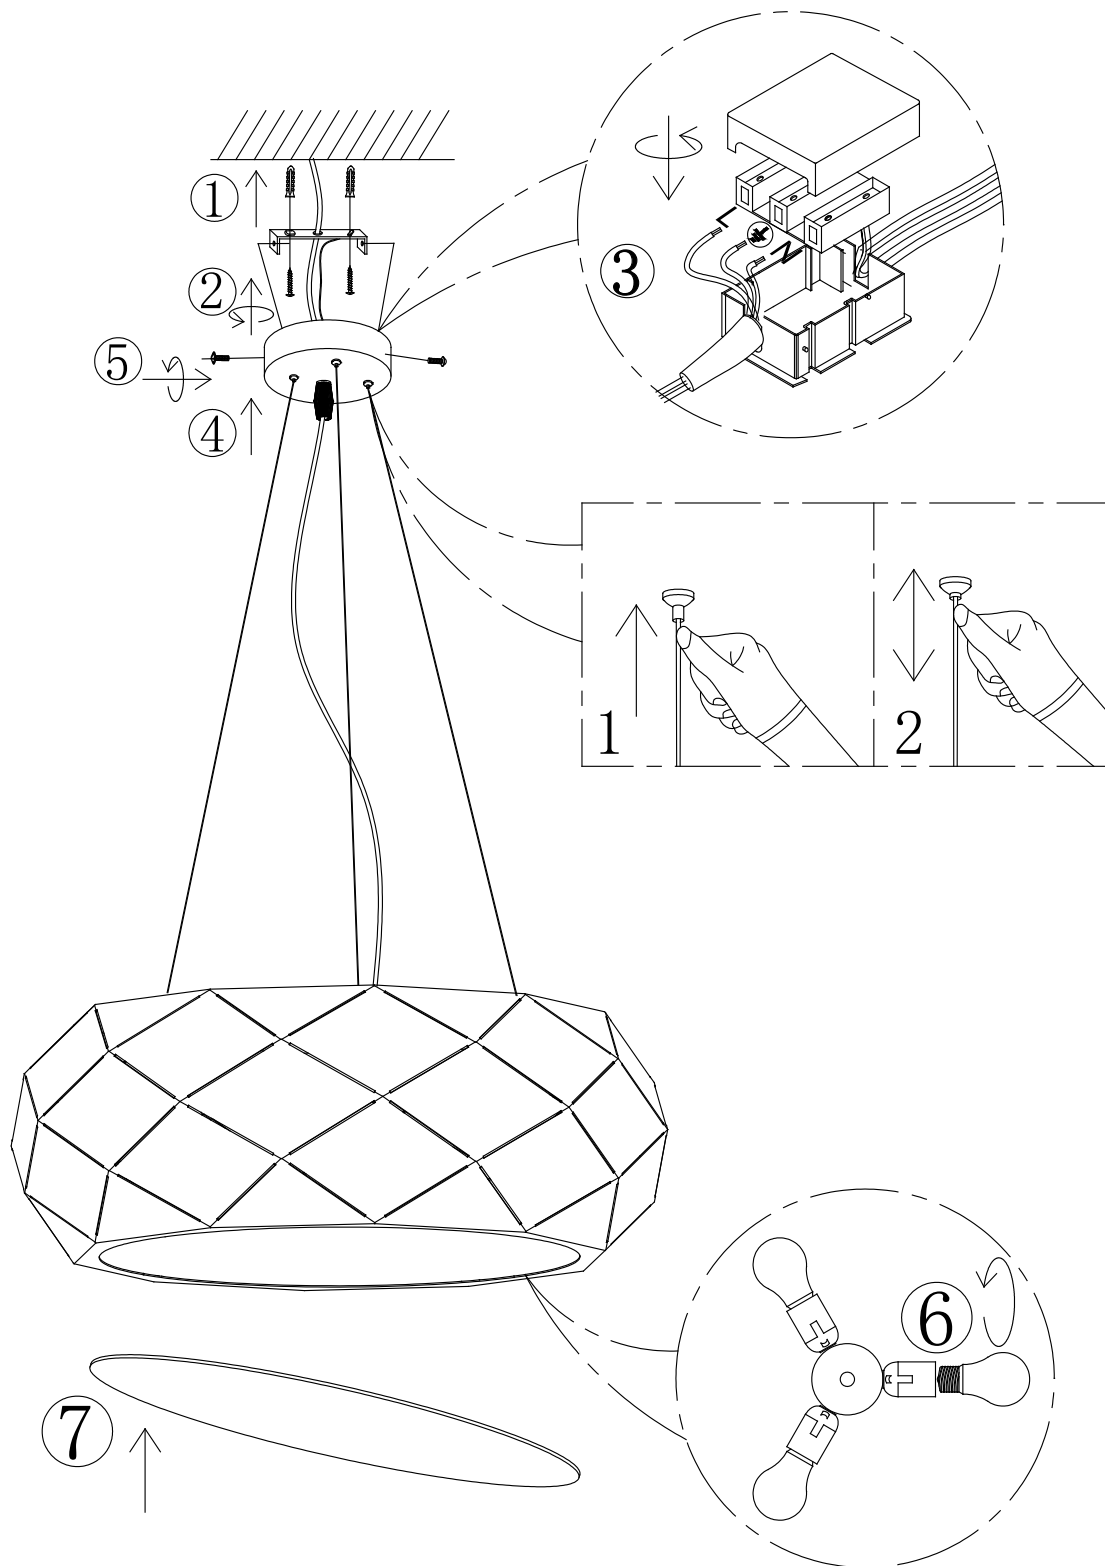

230V ~ 50Hz, 3 x E27 max.25W

IP20