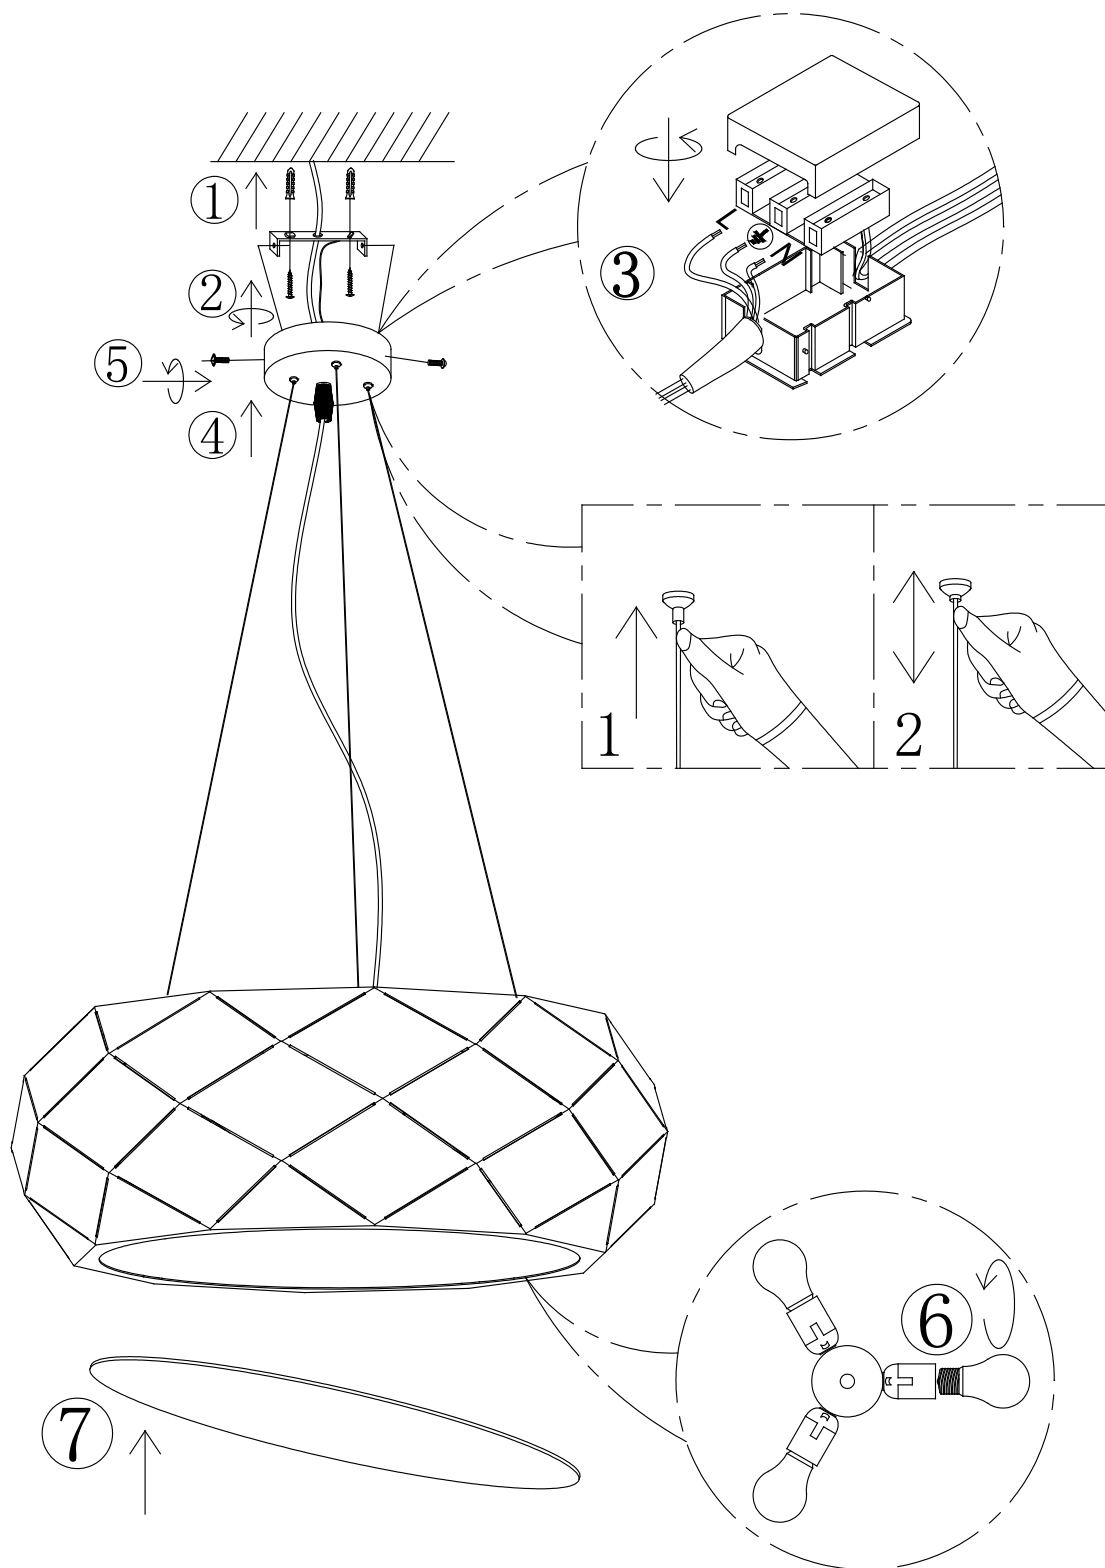

230V ~ 50Hz, 3 x E27 max.25W