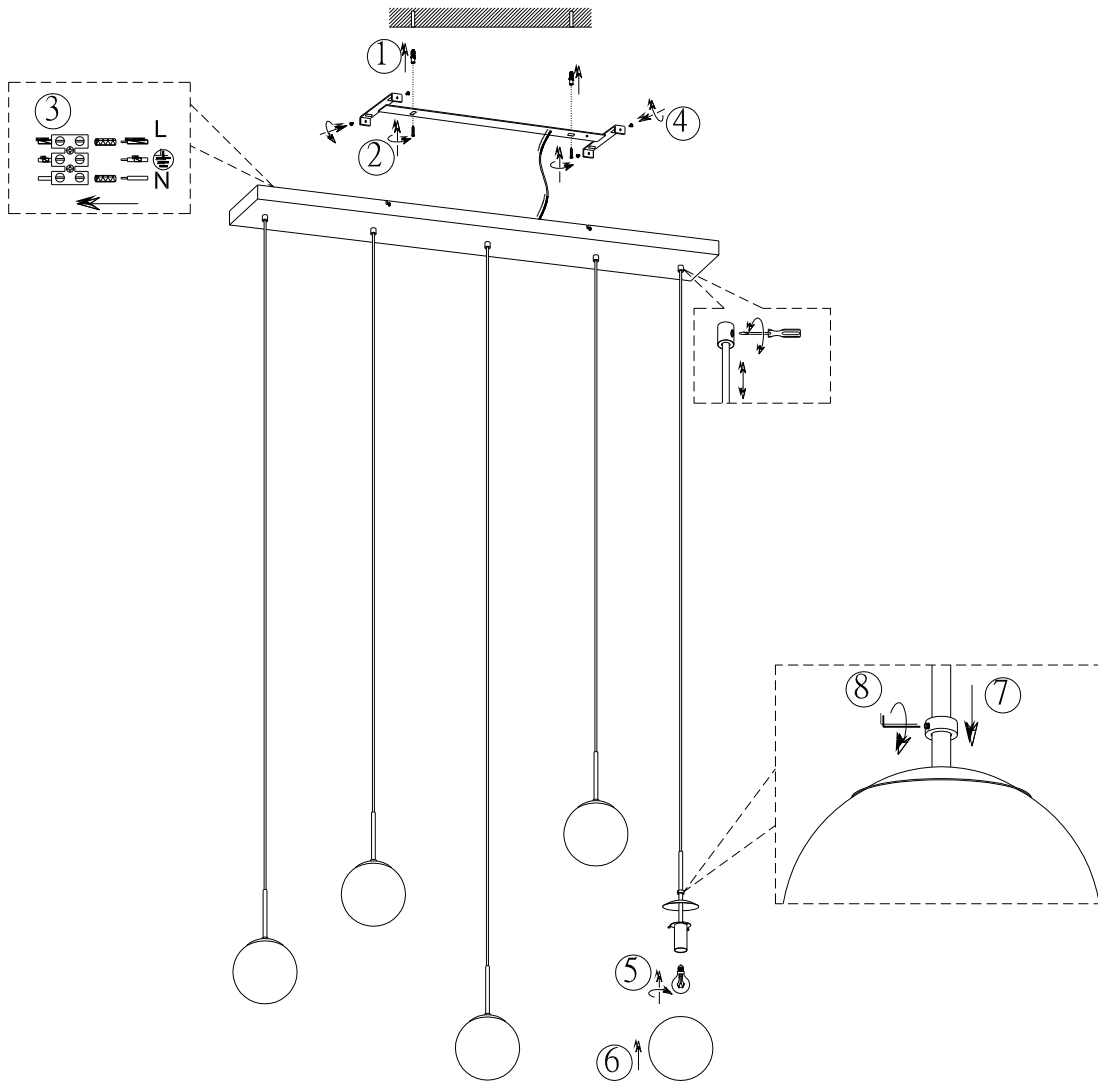

(SR) UPOZORENJE!

Prije početka montaže, pažljivo pročitajte sigurnosne upute!

230V~50Hz
5 x E14 / max.28W