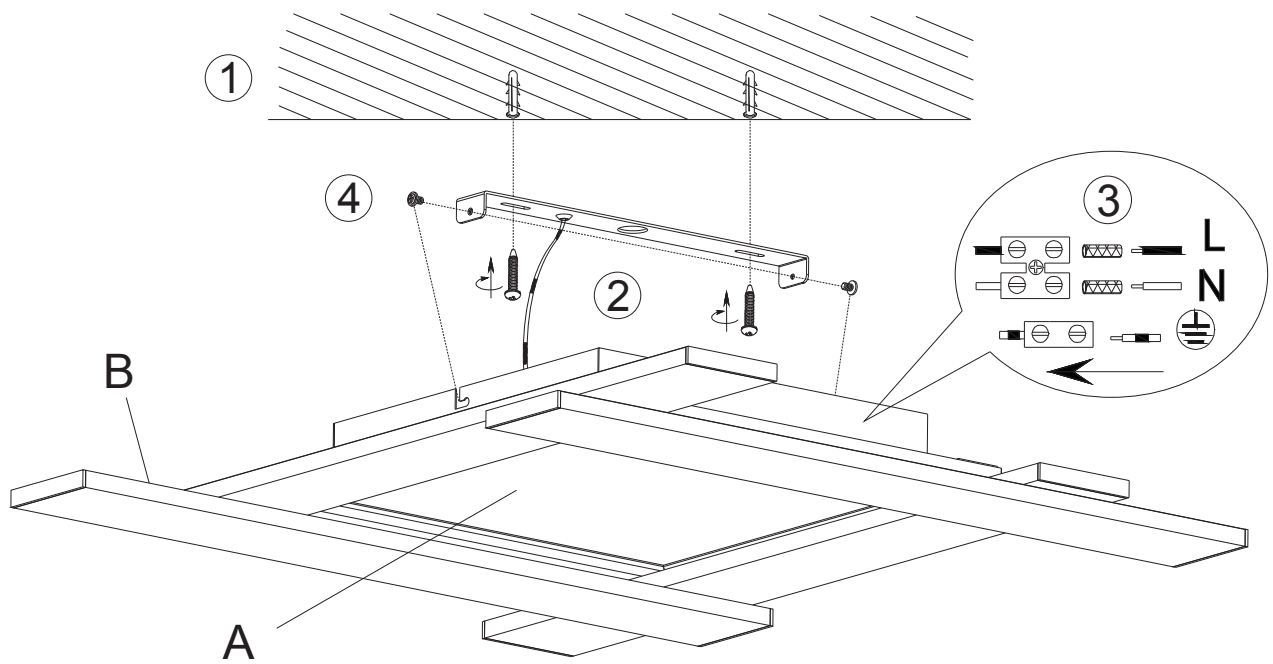

(SR) UPOZORENJE!

Prije početka montaže, pažljivo pročitajte sigurnosne upute!

230V~50Hz
4xLED 3.5W
1xLED 18W