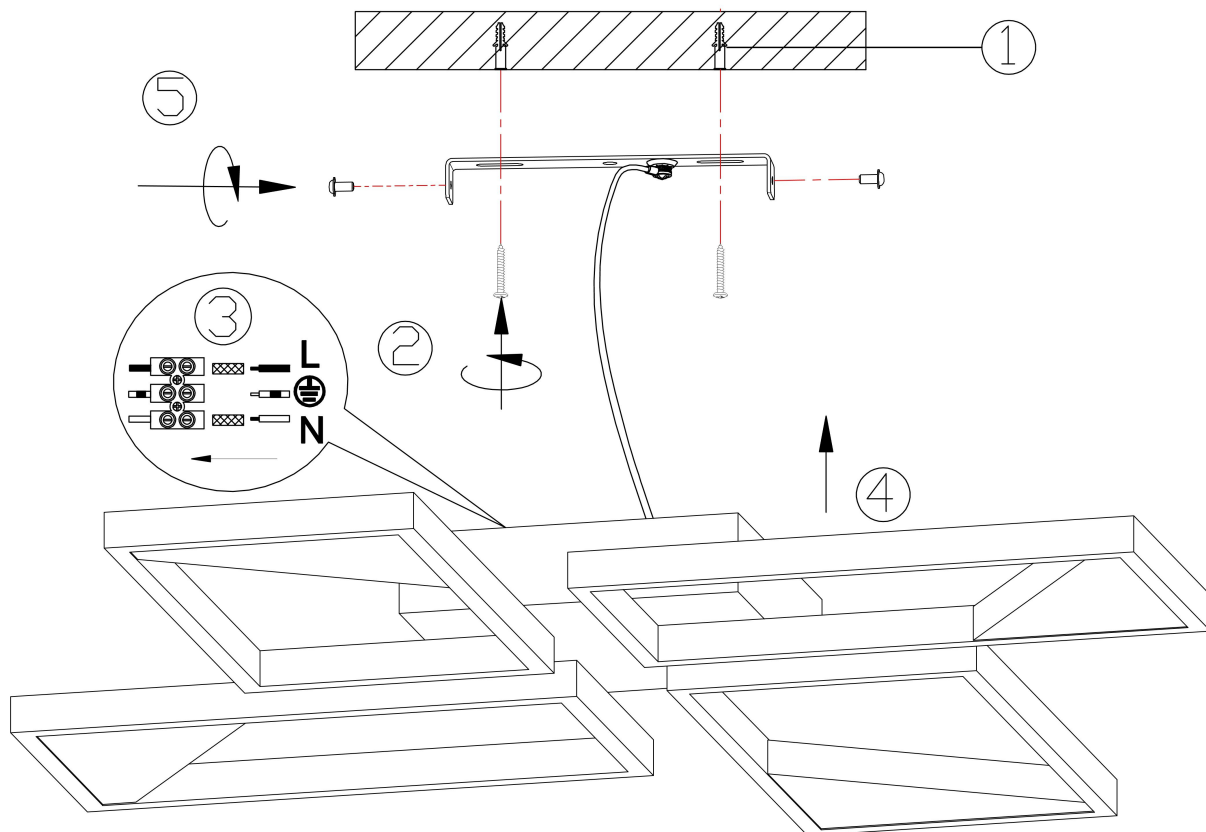

(SR) UPOZORENJE!

Prije početka montaže, pažljivo pročitajte sigurnosne upute!

230V ~ 50Hz, LED 28W