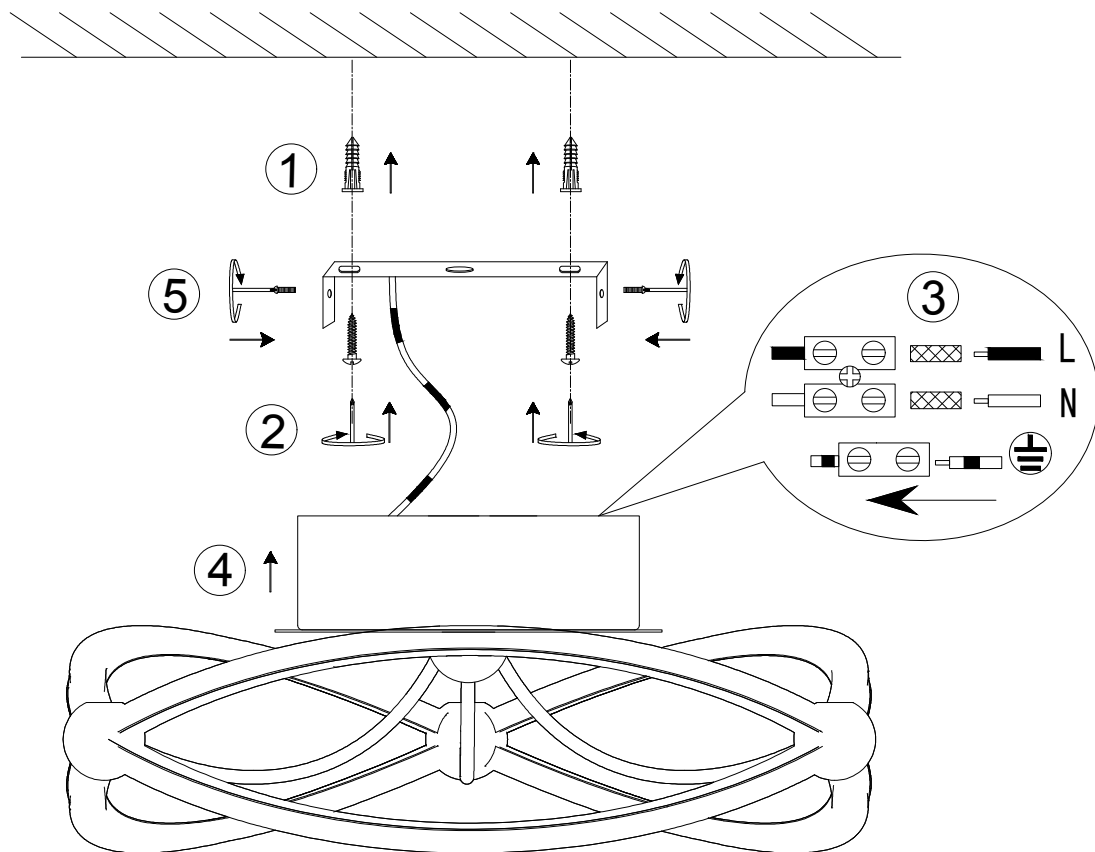

(SR) UPOZORENJE!

Prije početka montaže, pažljivo pročitajte sigurnosne upute!

230V~50Hz, 1 x LED 20W