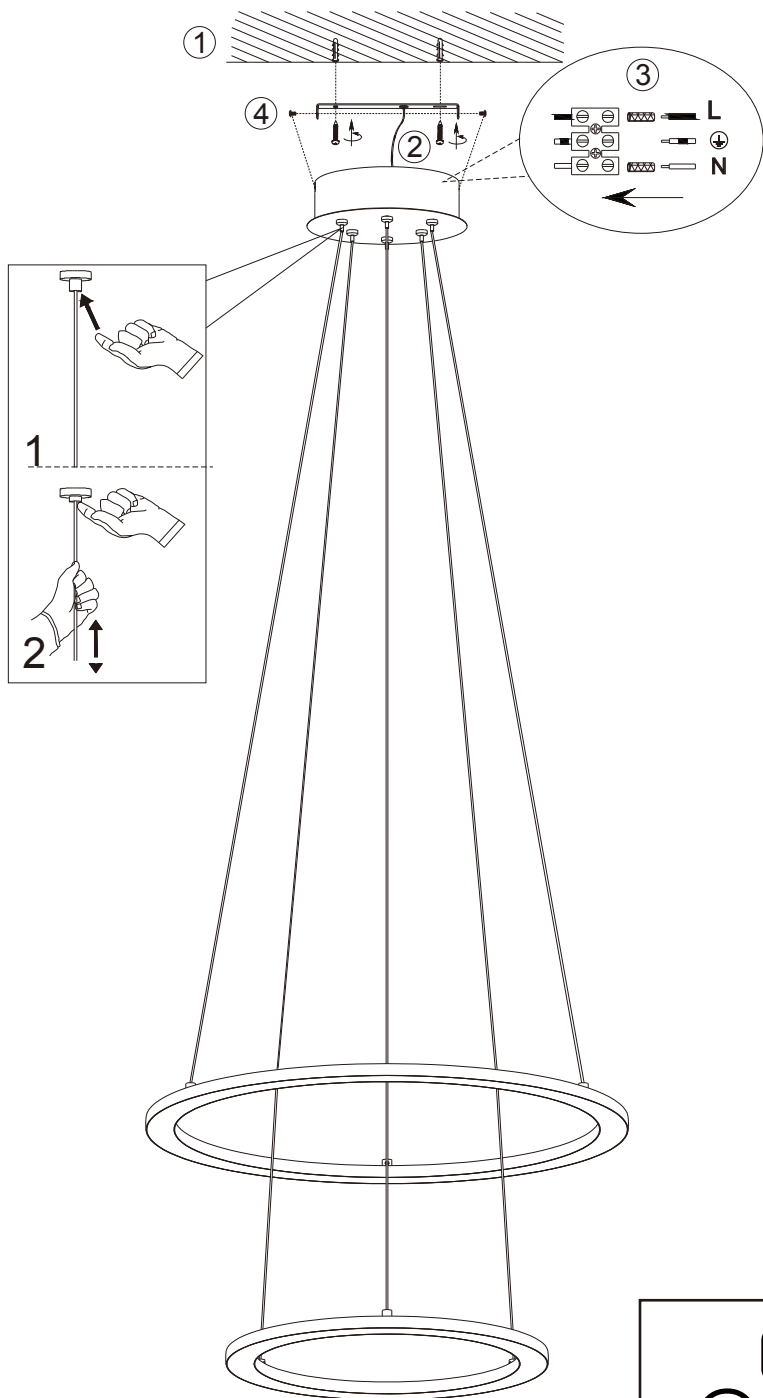

(SR) UPOZORENJE!

Prije početka montaže, pažljivo pročitajte sigurnosne upute!

230V~50Hz LED 40W