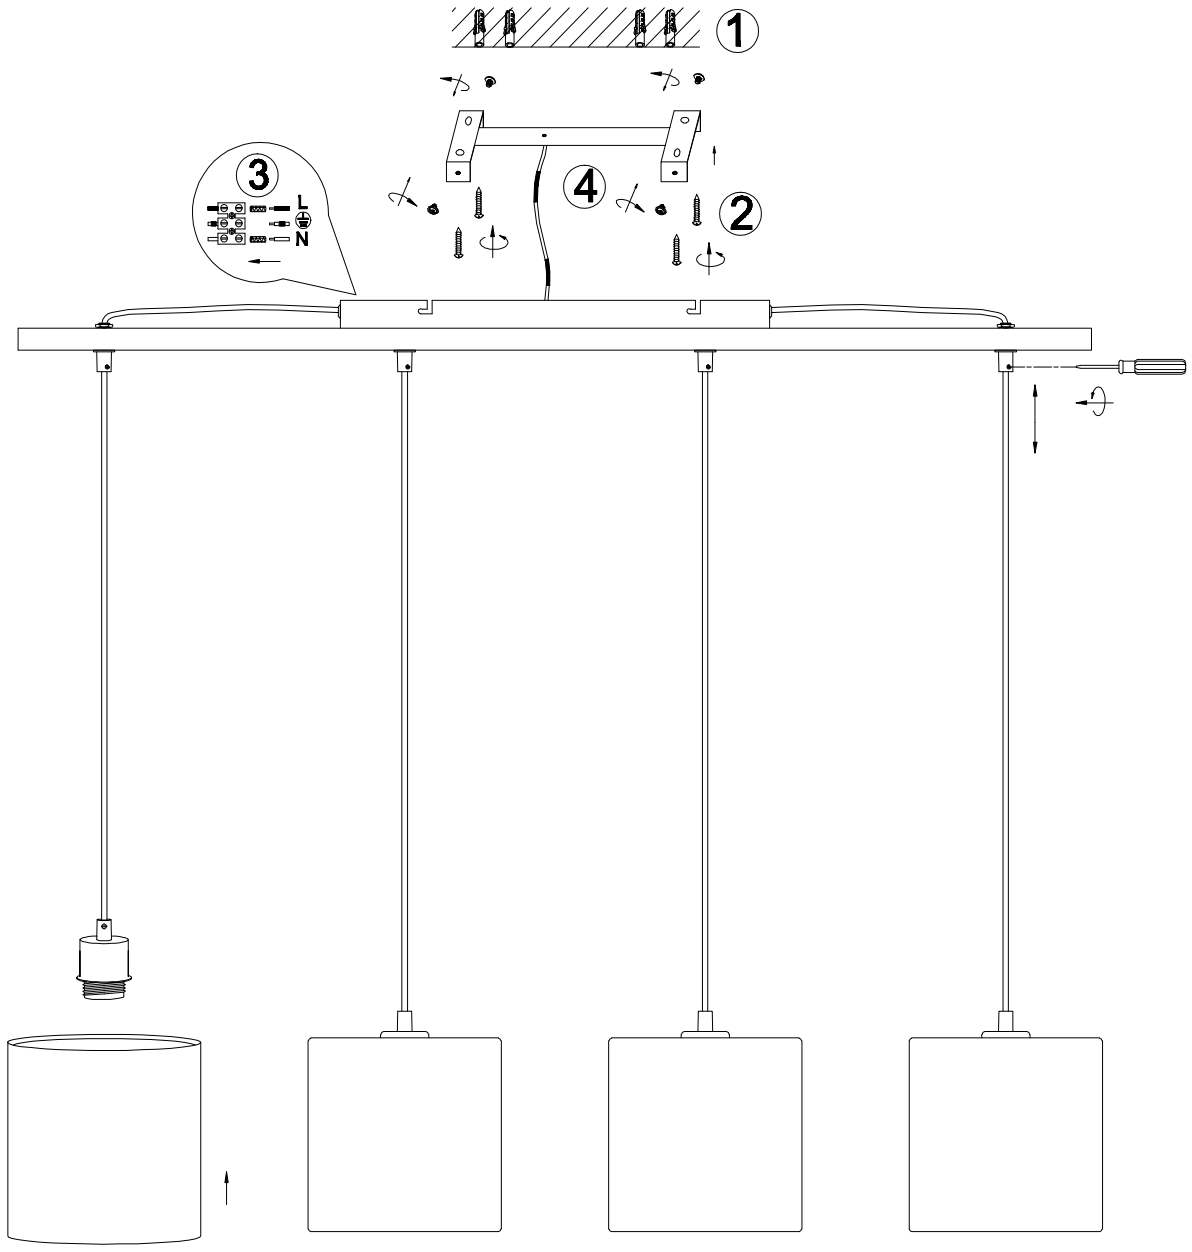

(SR) UPOZORENJE!

Prije početka montaže, pažljivo pročitajte sigurnosne upute!

230V ~ 50Hz, 4 x E27 / max.60W