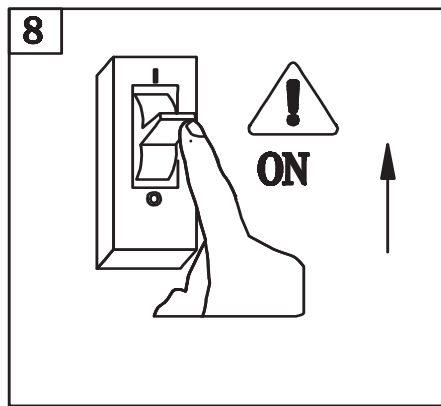

(SR) UPOZORENJE!

Prije početka montaže, pažljivo pročitajte sigurnosne upute!

230V ~ 50Hz
1 x GU10/max.15W