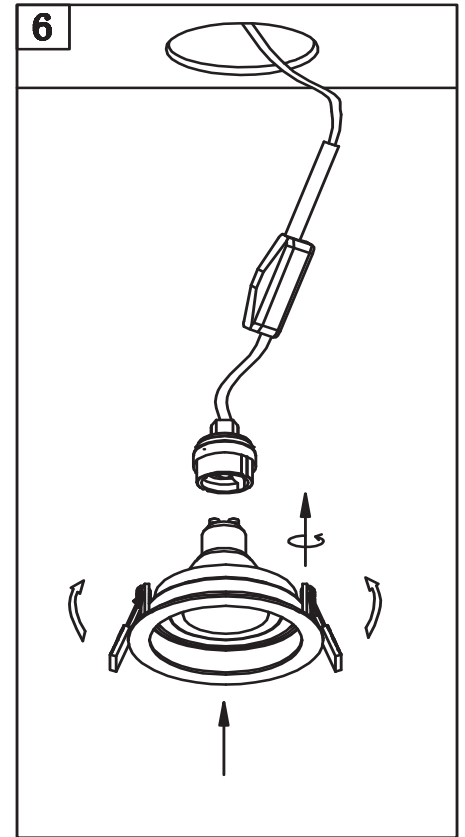

(SR) UPOZORENJE!

Prije početka montaže, pažljivo pročitajte sigurnosne upute!

230V ~ 50Hz
1 x GU10/max.15W