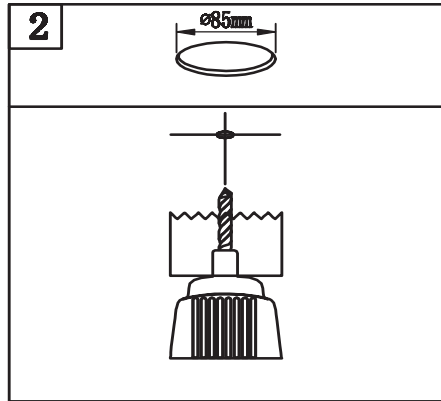

(SR) UPOZORENJE!

Prije početka montaže, pažljivo pročitajte sigurnosne upute!

230V ~ 50Hz
1 x GU10/max.15W