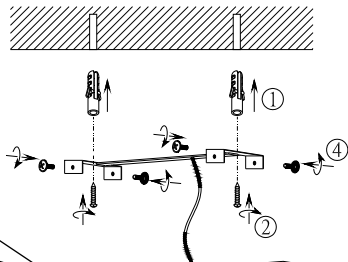

(SR) UPOZORENJE!

Prije početka montaže, pažljivo pročitajte sigurnosne upute!

230V~50Hz
4 x LED 4W