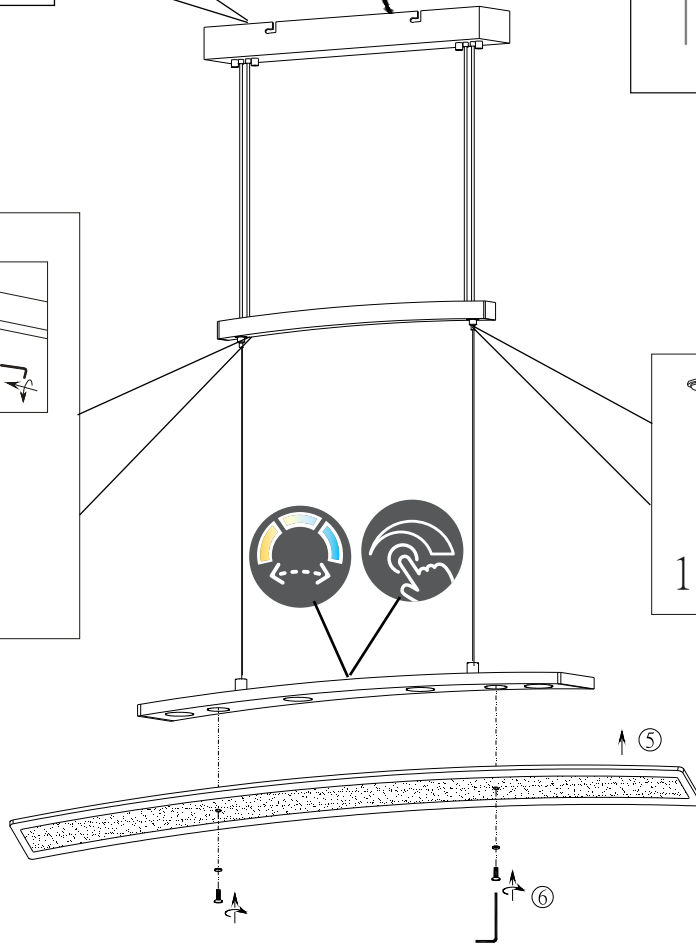

(SR) UPOZORENJE!

Prije početka montaže, pažljivo pročitajte sigurnosne upute!

230V~50Hz
4 x LED 4W