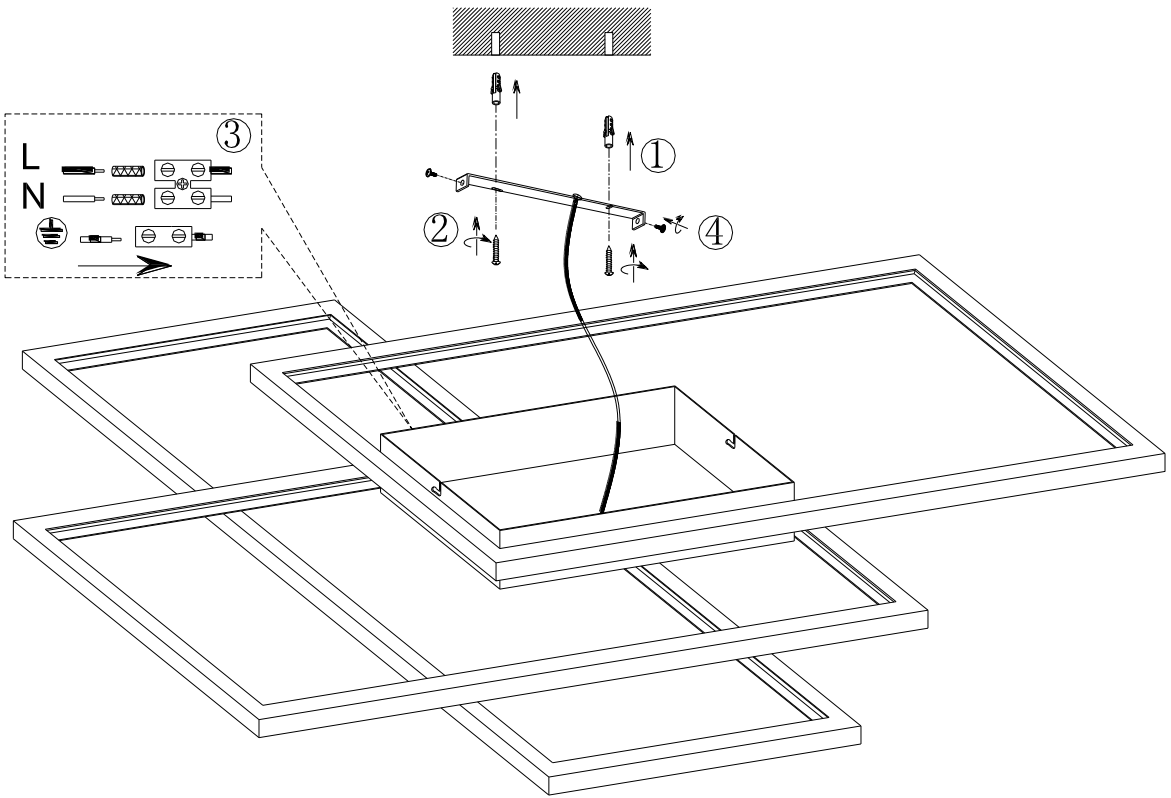

(SR) UPOZORENJE!

Prije početka montaže, pažljivo pročitajte sigurnosne upute!

230V~50Hz
1 x LED / 40W