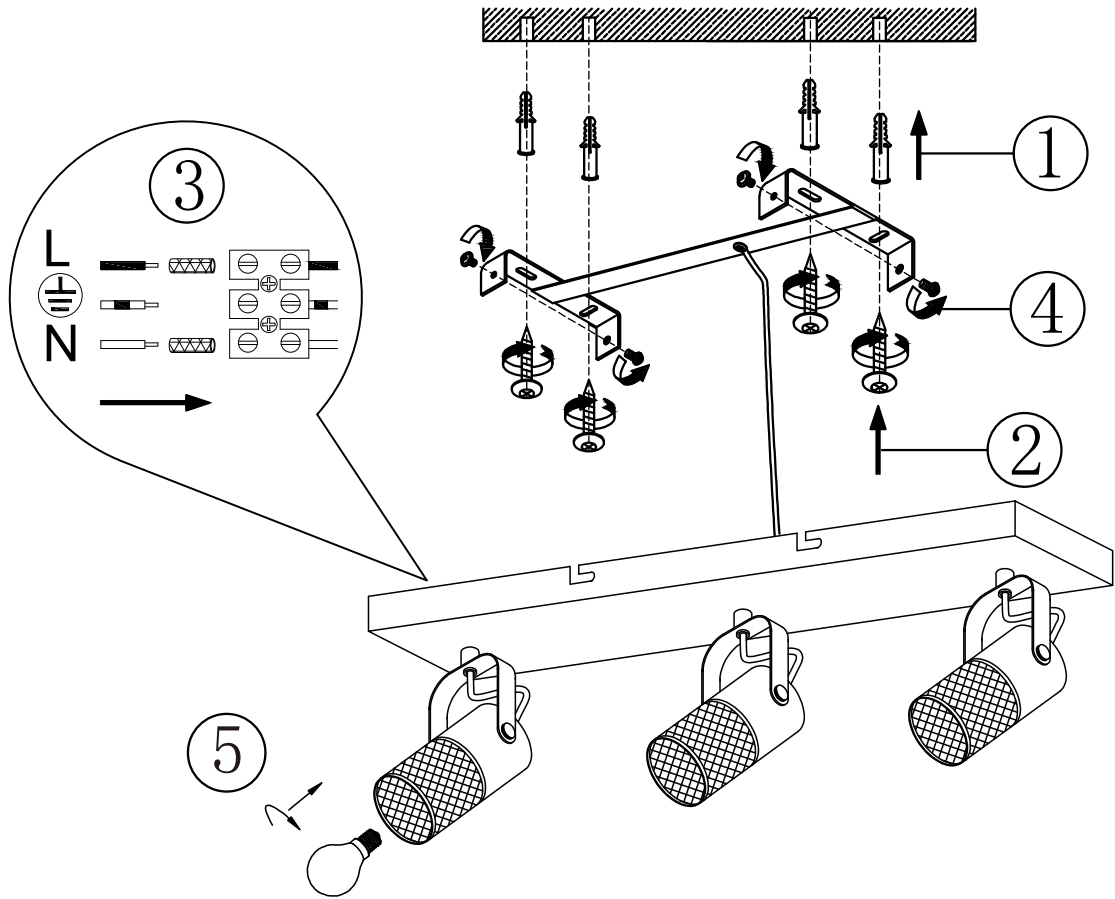

(SR) UPOZORENJE!

Prije početka montaže, pažljivo pročitajte sigurnosne upute!

230V ~ 50Hz, 3x E14 / max. 40W