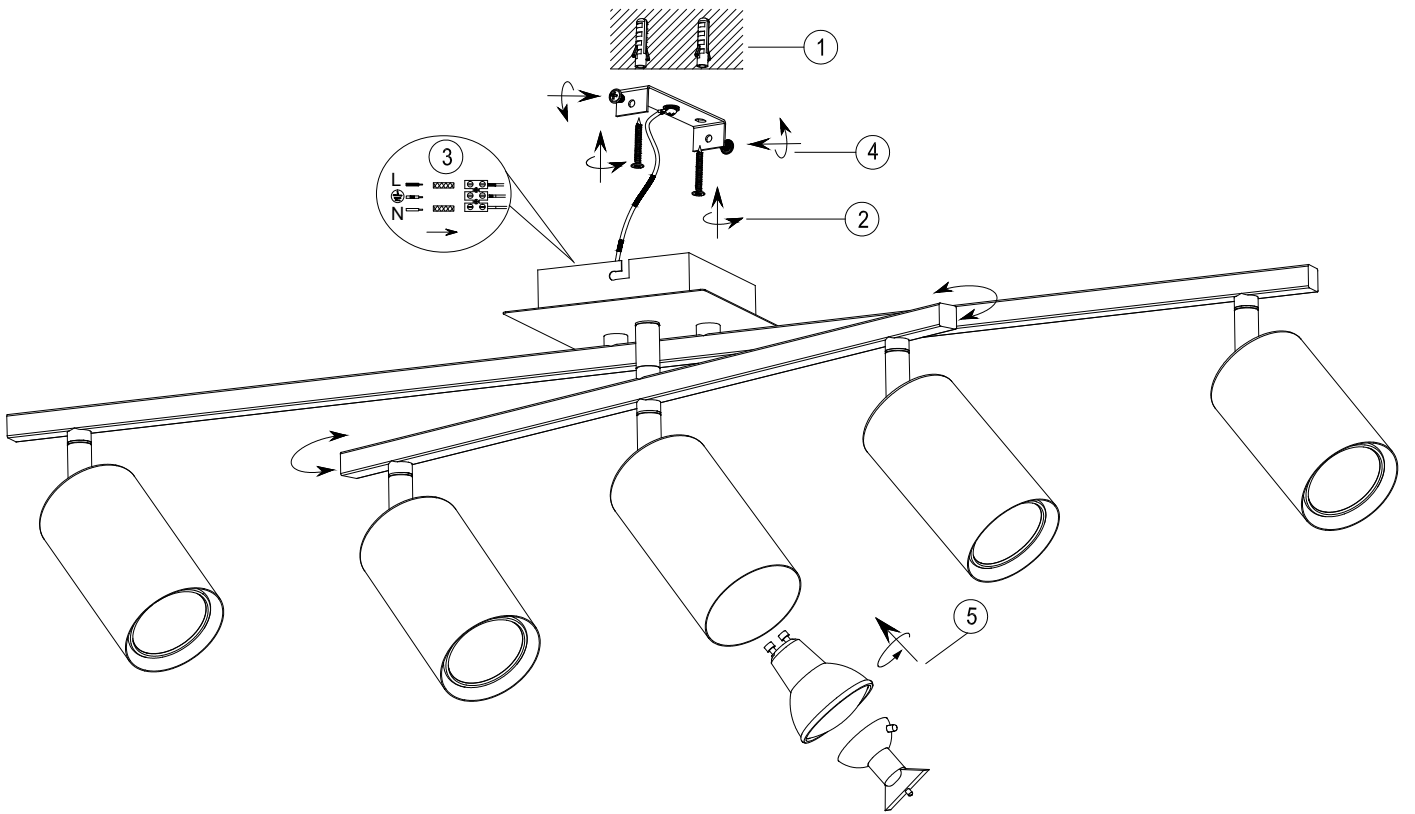

(SR) UPOZORENJE!

Prije početka montaže, pažljivo pročitajte sigurnosne upute!

230V~50Hz
5x GU10 / max 35W

0.4m