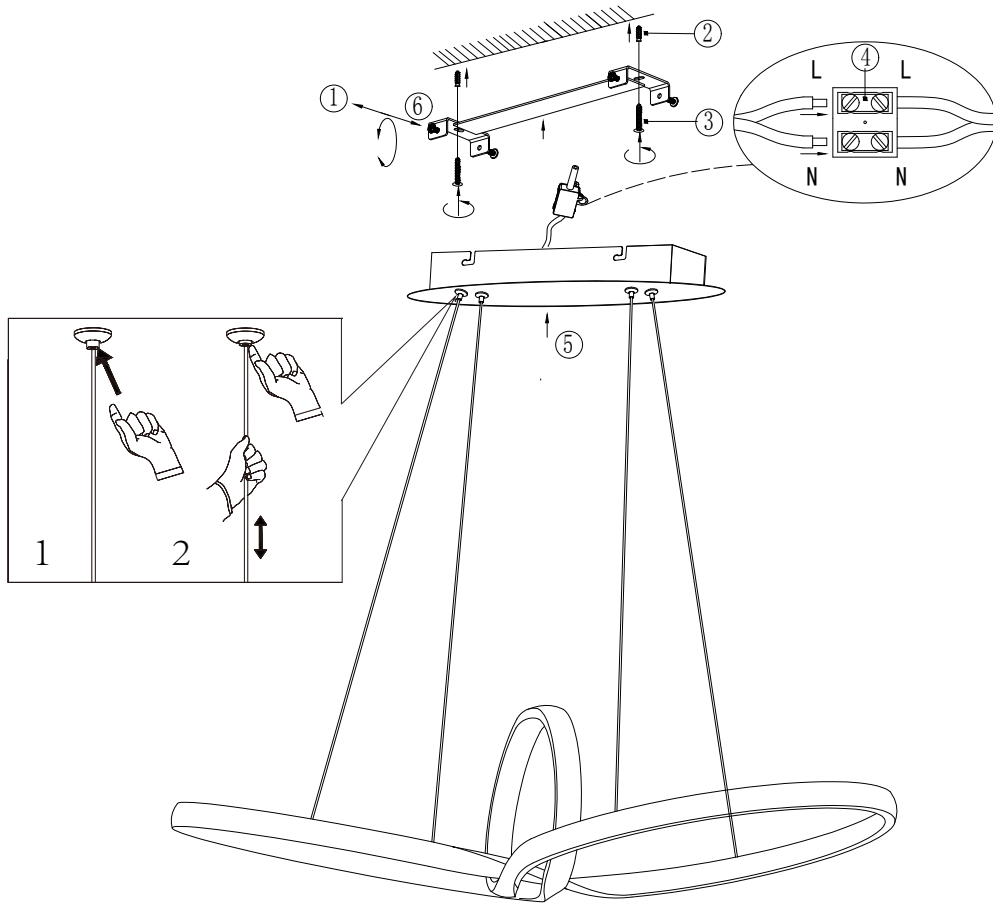

(SR) UPOZORENJE!

Prije početka montaže, pažljivo pročitajte sigurnosne upute!

230V ~ 50Hz, 1 x LED 28 W