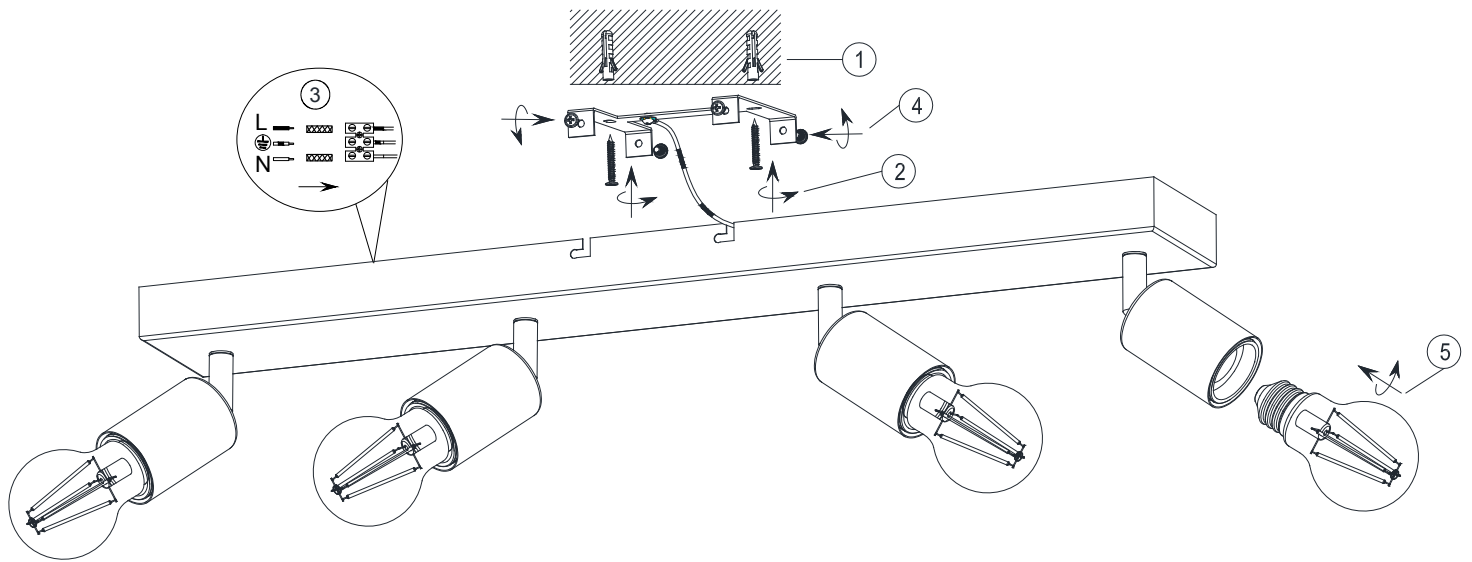

(SR) UPOZORENJE!

Prije početka montaže, pažljivo pročitajte sigurnosne upute!

230V~50Hz
4 x E27 max.40W