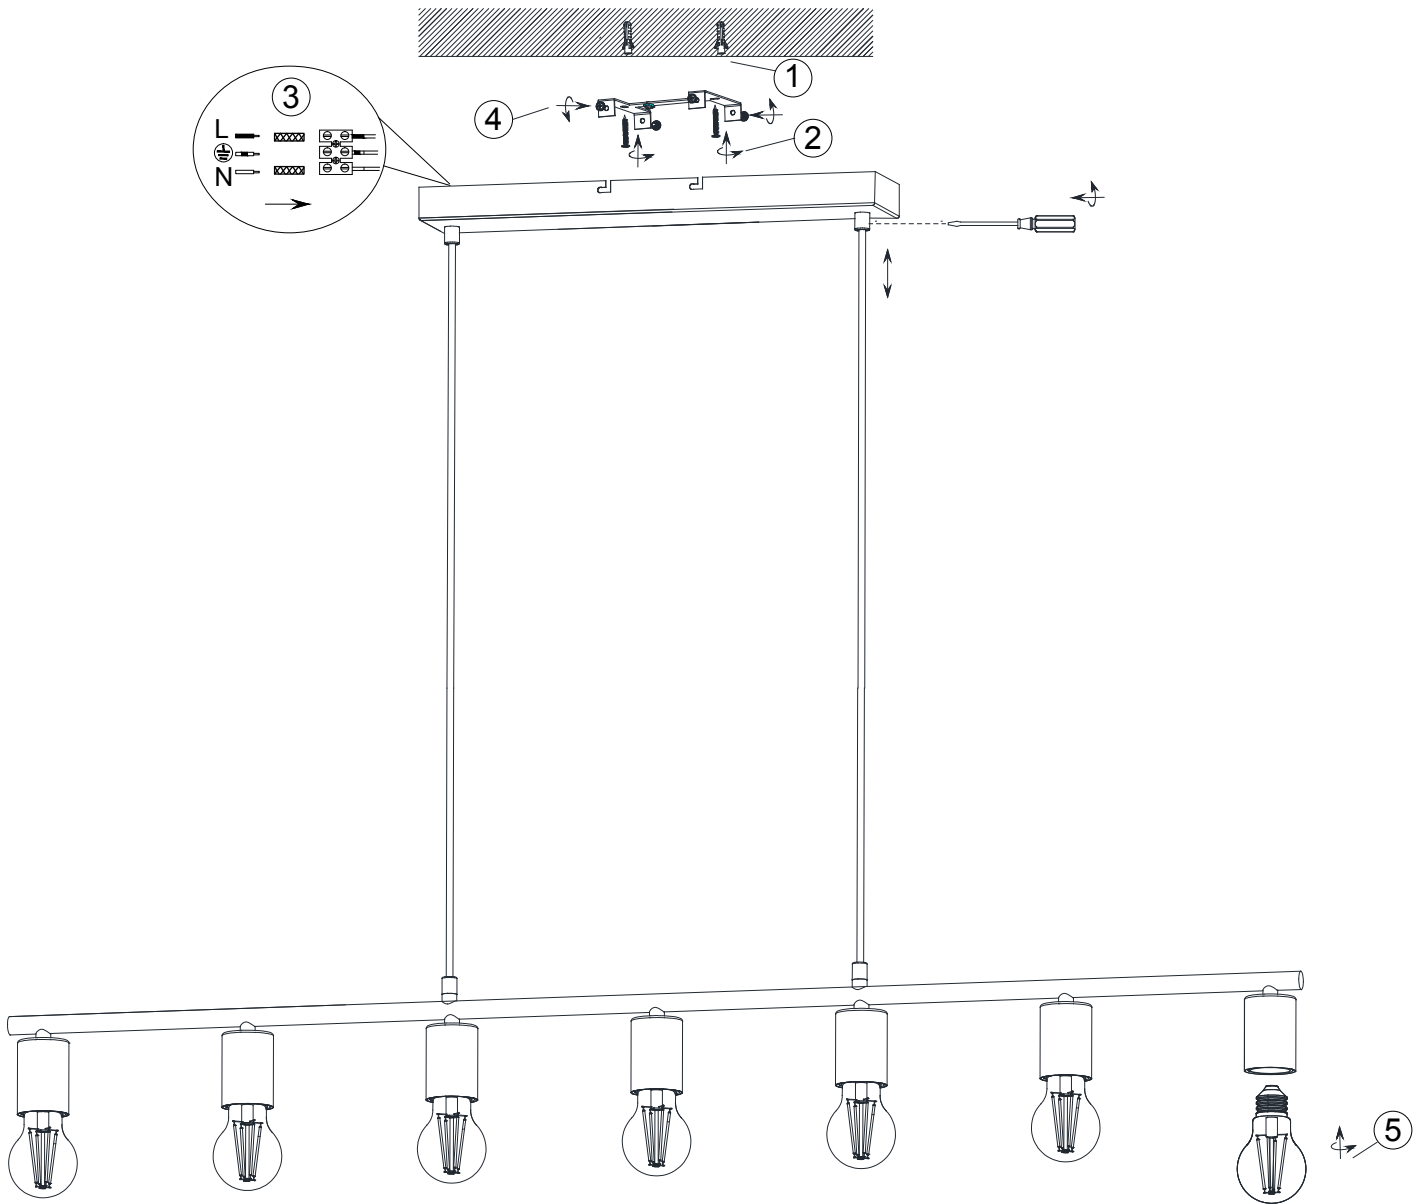

**230V~50Hz**  
**7 x E27 max.40W**