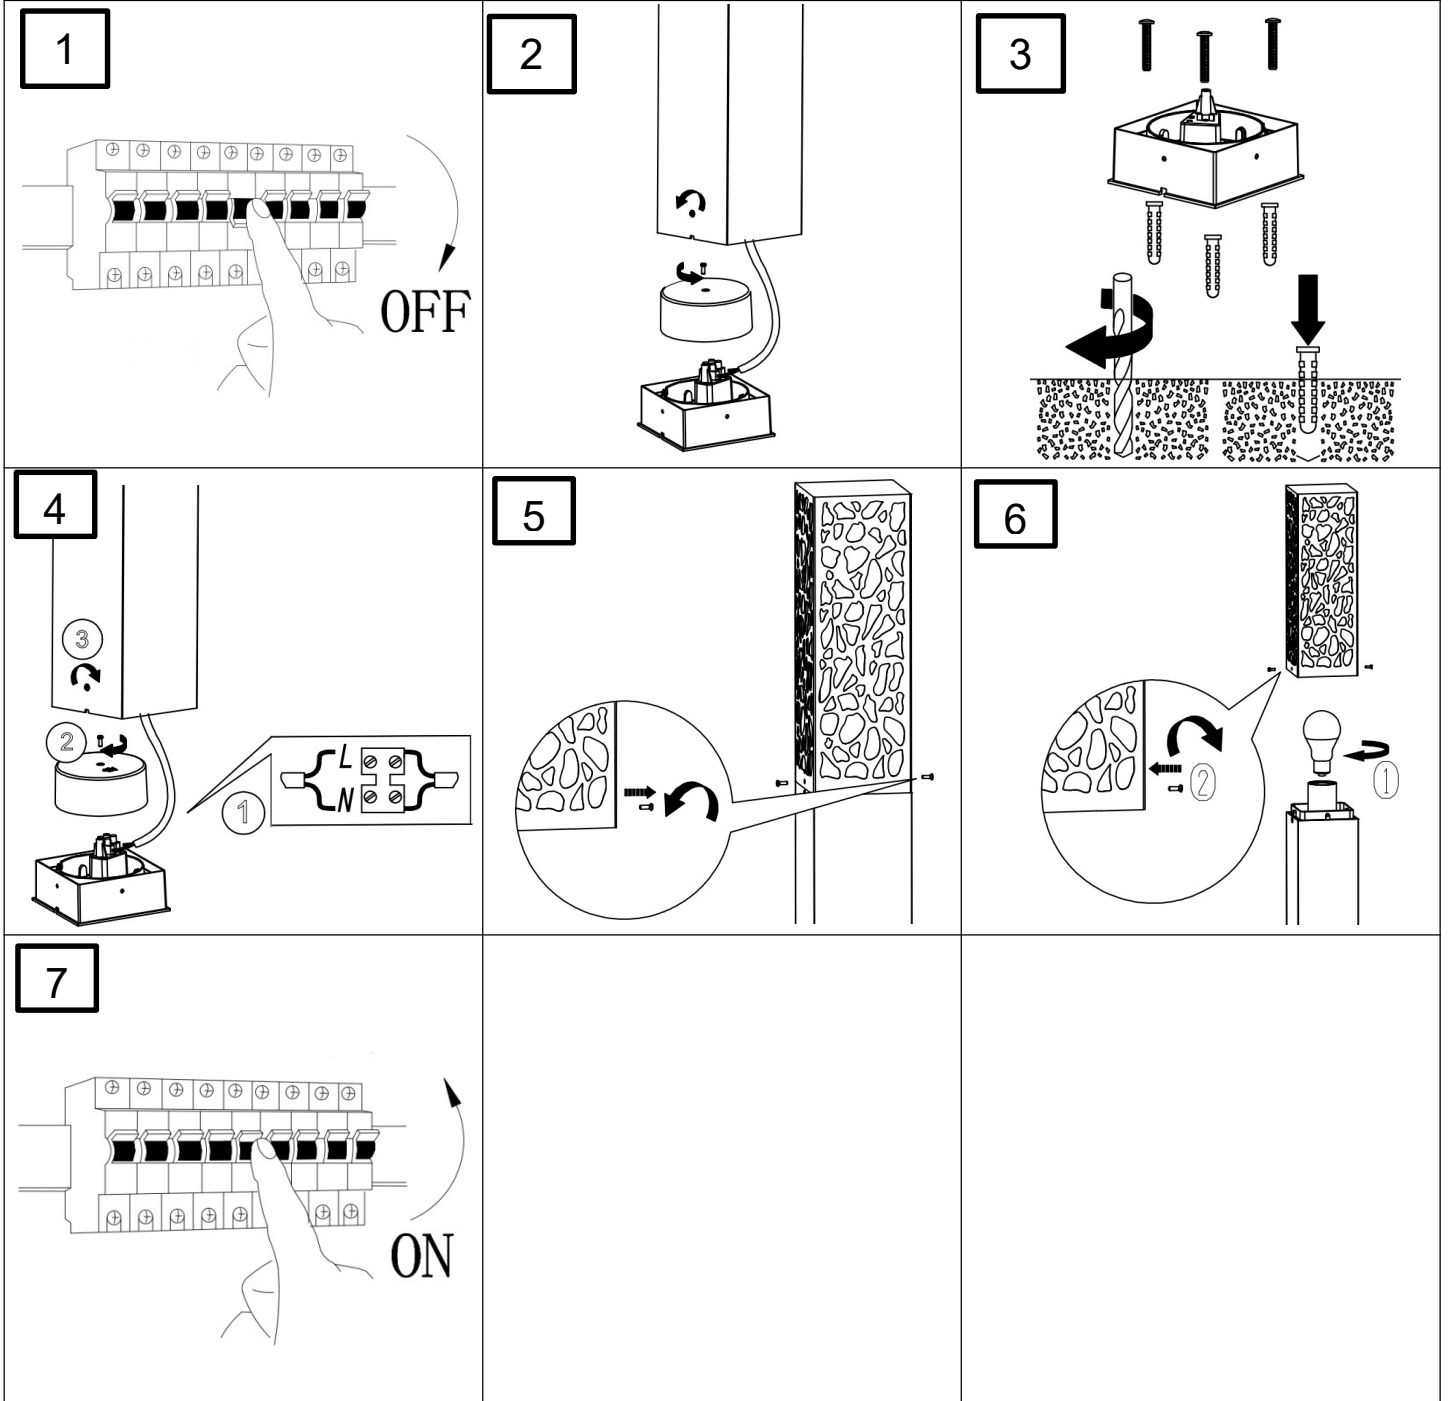

(SR) UPOZORENJE!

Prije početka montaže, pažljivo pročitajte sigurnosne upute!

230V ~ 50Hz, 1 x E27 / Max.40W