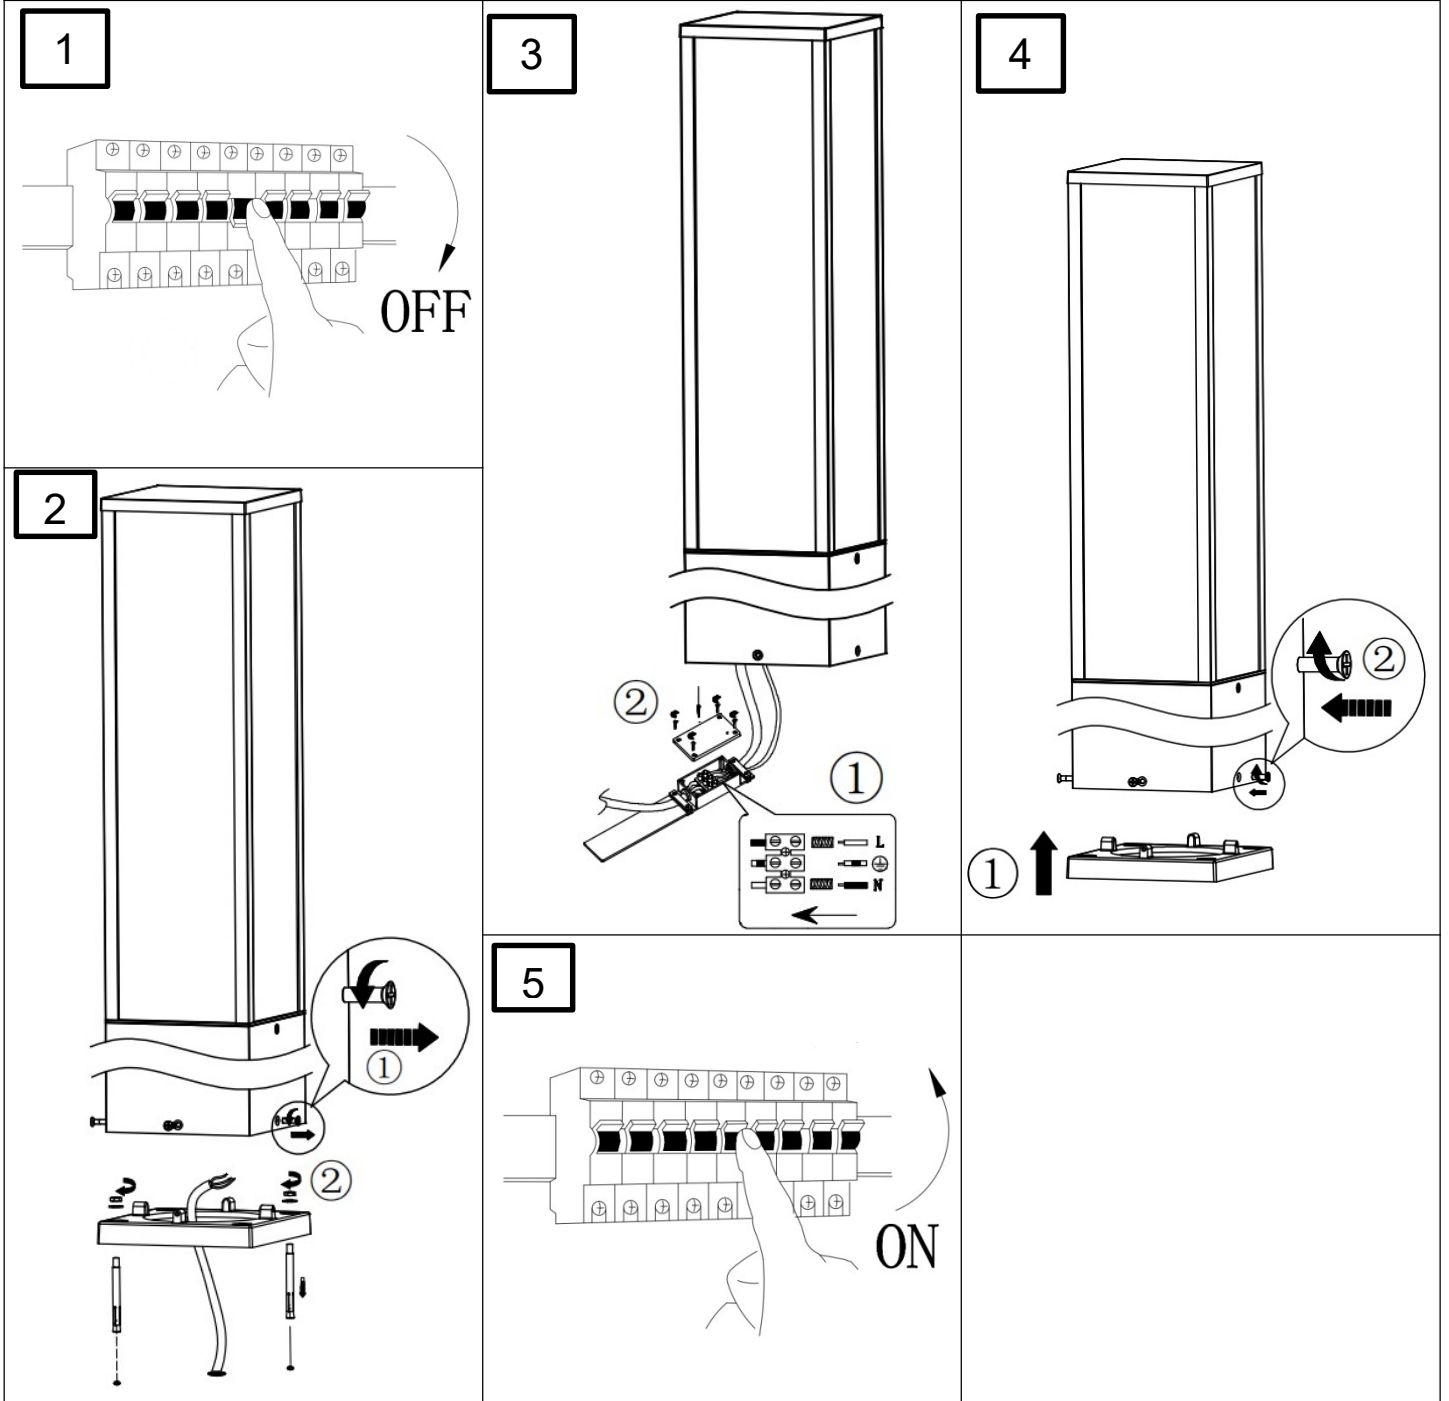

(SR) UPOZORENJE!

Prije početka montaže, pažljivo pročitajte sigurnosne upute!

230V ~ 50Hz, 1 x LED 15W