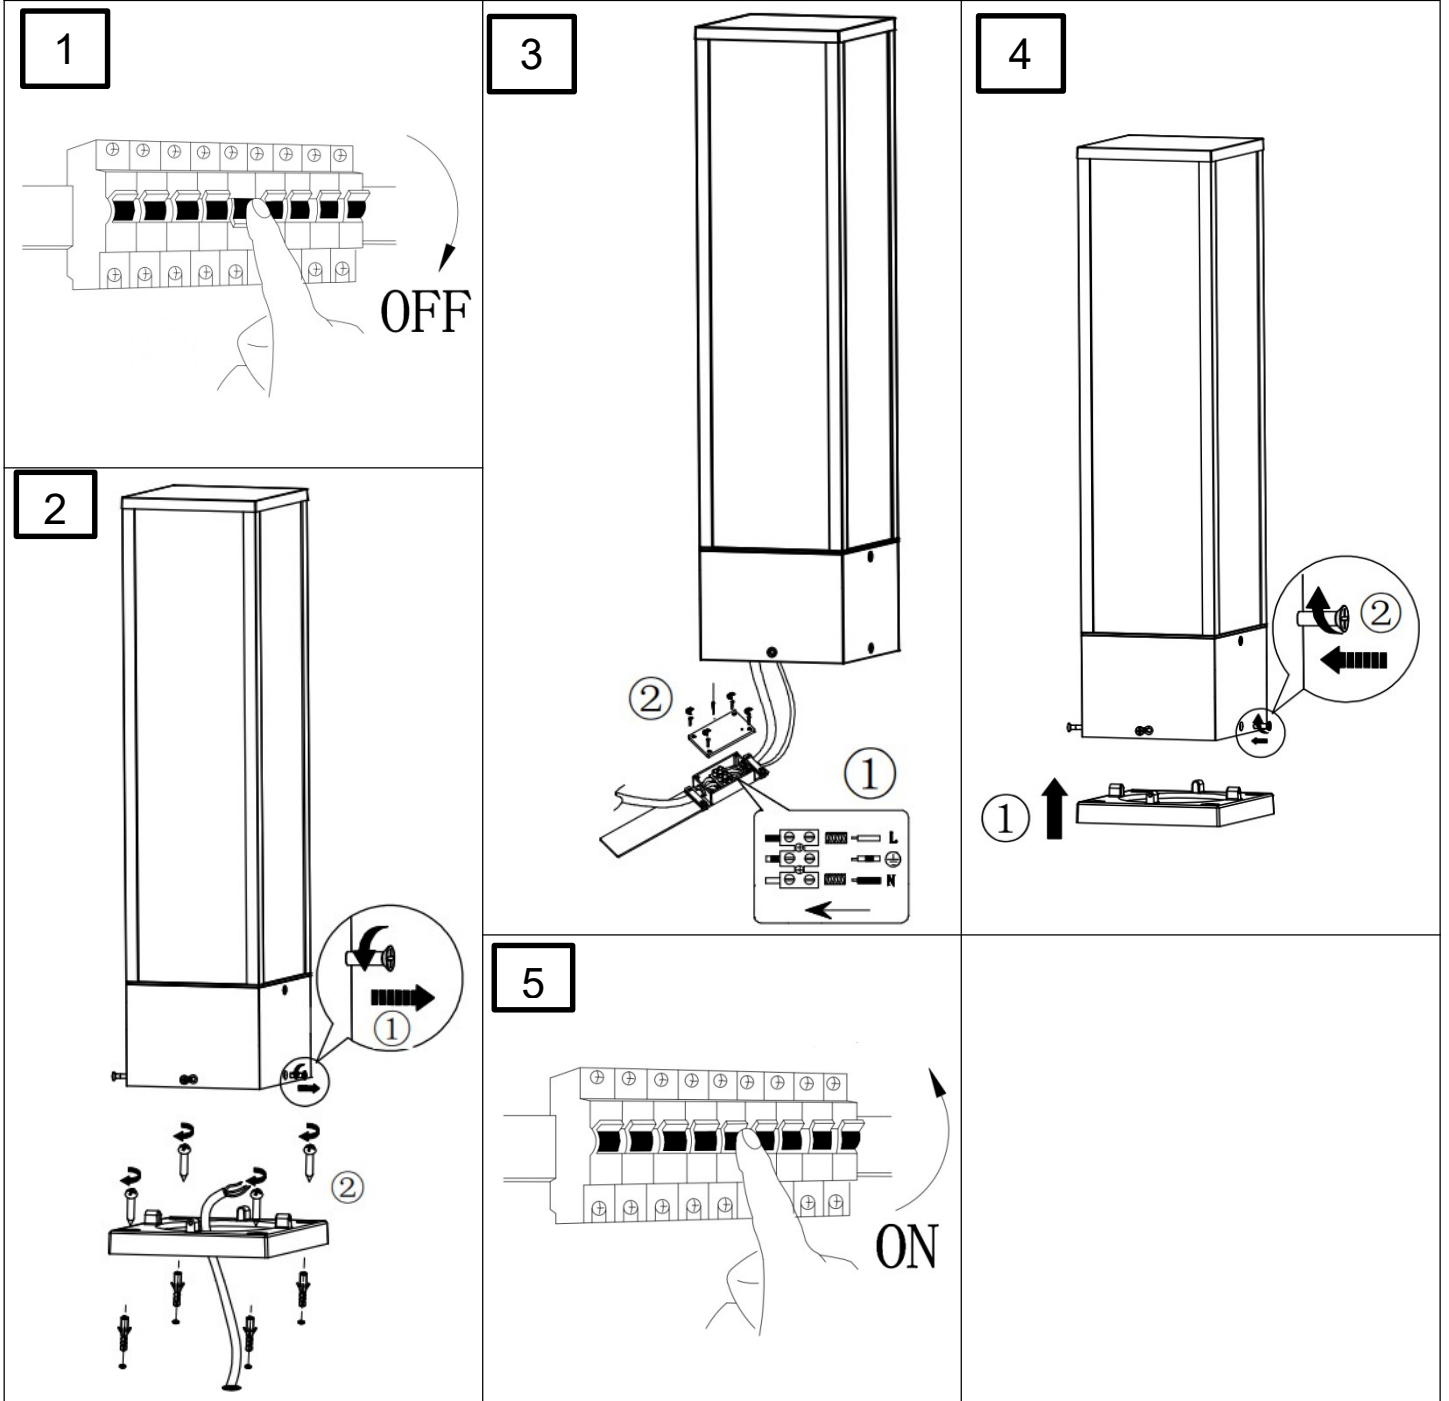

(SR) UPOZORENJE!

Prije početka montaže, pažljivo pročitajte sigurnosne upute!

230V ~ 50Hz, 1 x LED 15W